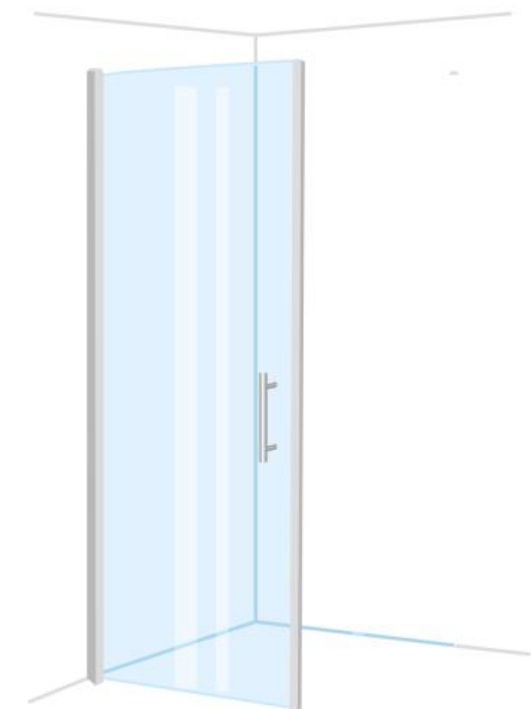

## SUIHKUOVI IGLOO C 80 KIRKAS

Tuotenumero: 1471032

Tilava suihku pelkistetyn yksinkertaiset linjat. Neljä eri kokovaihtoehtoa, joita voidaan yhdistellä helposti. Lasiovet nousevat avattaessa 5 mm, jotta ne eivät kosketa lattiaa. Ovet voidaan avata sisään ja ulos. Magneettien ansiosta ovet sulkeutuvat täysin tiiviisti. Väriä kirkas lasi ja hopeanväriset profiilit. 6 mm karkaistua turvalasia. Koot: 700, 800, 900 ja 1000 mm. Korkeus 2000 mm.