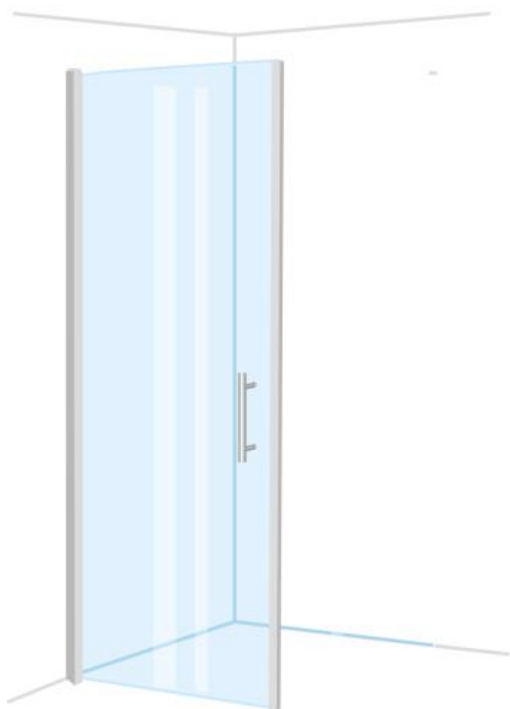

SUIHKUOVI IGLOO C 90 KIRKAS

Tuotenumero: 1471033

Tilava suihku pelkistetyn yksinkertaiset linjat. Neljä eri kokovaihtoehtoa, joita voidaan yhdistellä helposti. Lasiovet nousevat avattaessa 5 mm, jotta ne eivät kosketa lattiaa. Ovet voidaan avata sisään ja ulos. Magneettien ansiosta ovet sulkeutuvat täysin tiiviisti. Värinä kirkas lasi ja hopeanväriset profiilit. 6 mm karkaistua turvalasia. Koot: 700, 800, 900 ja 1000 mm. Korkeus 2000 mm.

TARKEMMAT TIEDOT:

Tuotekoodit

NOBB	40793762
EAN	7330027017600
Varastotuote	Kyllä

Standardit ja luokitukset

EN-standardi	EN14428
Sunda Hus	Kyllä
CE kattaa	kyllä
ETIM	EC010962

Tuotemitat ja -paino

Korkeus (mm)	2000
Leveys (mm)	900
Syvyys (mm)	27
Paksuus lasi (mm)	6
Nostokorkeus sarana (mm)	5
Maavara Korkeus min. (mm):	11
Nettopaino (kg)	24