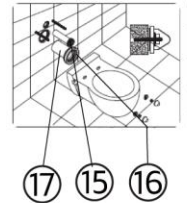

Hafa® Toilet Flush system

Spare Parts

Edition 01.2009

SKETCH NO:	SPARE PART NO.	HAFA SPOLSYSTEM WALL	SPAREPARTS:	PHOTO
1	9209051	WC-ANSLUTNING FÖR RÖR I RÖR	TOIL- CONNECT.PIPE IN PIPE	
2	9209052	WC-BLINDPLUGG	TOIL-DUMMY COVER	
3	9209053	WC-AVSTÄNGNINGSVENTIL-2016	TOIL-SHUTTERING OFF VALVE-2016	
	9310300	WC-AVSTÄNGNINGSVENTIL 2017-	TOIL-SHUTTERING OFF VALVE 2017-	
4	9209054	WC-INLOPPSVENTIL+FLÄTAD SLANG-2016	TOIL-INL.VALVE+STEELBRAID HOSE-2016	
	9301301	WC-INLOPPSVENTIL+FLÄTAD SLANG 2017-	TOIL-INL.VALVE+STEELBRAID HOSE 2017-	
5	9209055	WC-CISTERN PLASTCISTERN-2016	TOIL-CISTERN-2016	
	9301302	WC-CISTERN PLASTCISTERN 2017-	TOIL-CISTERN 2017-	

SKETCH NO:	SPARE PART NO.	HAFA SPOLSYSTEM WALL	SPAREPARTS:	PHOTO
6	9209056	WC-VÄGGFÄST VINKLAR	TOIL-WALL BRACKET ANGLES	
7	9209057	WC-FÄSTPINNAR TILL SPOLKNAPP-2016	TOIL-BRACKET.STICK FLUSHBUTTON-2016	
	9209099	WC-FÄSTPINNAR TILL SPOLKNAPP 2017-	TOIL-BRACKET.STICK FLUSHBUTTON 2017-	
8	9209058	WC-FÄSTHUS TILL JUSTERPINNAR-2016	TOIL-HOLDER FOR PUSH PLATE-2016	
9	9209059	WC-SPOLVENTL SPOLSYSTEM-2016	TOIL-DUAL FLUSH VALVE-2016	
	9301303	WC-SPOLVENTL SPOLSYSTEM 2017	TOIL-DUAL FLUSH VALVE 2017	
10	9209060	FÄSTVINKEL TILL PLASTCISTERN GA MODELL-2016	TOIL-BRACKET.ANGLE TO CISTERN-2016	
	9209071	FÄSTVINKEL TILL PLASTCISTERN NY MODELL 2017-	TOIL-NEW.BRACKET.ANGLE TO CISTERN 2017-	
11	9209061	WC-GUMMIPACK.CISTERN VATT.RÖR	TOIL-RUBBER GASKET CISTERN W.P	
12	9209062	WC-FÄSTPINNAR PORSLIN S.SYSTEM	TOIL-BRACKET STICK	
13	9209063	WC-TÄCKHATT+MUTTER T.FÄSTPINNE-2016	TOIL-COVER+NUT TO BRACKETSTICK-2016	
	9301304	WC-TÄCKHATT+MUTTER T.FÄSTPINNE 2017-	TOIL-COVER+NUT TO BRACKETSTICK 2017-	
14	9209064	WC-SPOLPINNE TILL SPOLKNAPP-2016	TOIL-STICK TO FLUSH BUTTON-2016	
	9209075	WC-SPOLPINNAR TILL SPOLKNAPP 2017-	TOIL-STICK FOR FLUSH BUTTON 2017-	