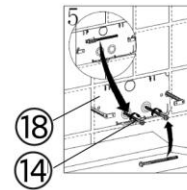

Hafa® Toilet Flush system

Spare Parts

Edition 01.2009

SKETCH NO:	SPARE PART NO.	HAFA SPOLSYSTEM WALL	SPAREPARTS:	PHOTO
1	9209051	WC-ANSLUTNING FÖR RÖR I RÖR	TOIL- CONNECT.PIPE IN PIPE	
2	9209052	WC-BLINDPLUGG	TOIL-DUMMY COVER	
3	9209053	WC-AVSTÄNGNINGSVENTIL-2016	TOIL-SHUTTERING OFF VALVE-2016	
	9310300	WC-AVSTÄNGNINGSVENTIL 2017-	TOIL-SHUTTERING OFF VALVE 2017-	
4	9209054	WC-INLOPPSVENTIL+FLÄTAD SLANG-2016	TOIL-INL.VALVE+STEELBRAID HOSE-2016	
	9301301	WC-INLOPPSVENTIL+FLÄTAD SLANG 2017-	TOIL-INL.VALVE+STEELBRAID HOSE 2017-	
5	9209055	WC-CISTERN PLASTCISTERN-2016	TOIL-CISTERN-2016	
	9301302	WC-CISTERN PLASTCISTERN 2017-	TOIL-CISTERN 2017-	

SKETCH NO:	SPARE PART NO.	HAFA SPOLSYSTEM WALL	SPAREPARTS:	PHOTO
6	9209056	WC-VÄGGFÄST VINKLAR	TOIL-WALL BRACKET ANGLES	
7	9209057	WC-FÄSTPINNAR TILL SPOLKNAPP-2016	TOIL-BRACKET.STICK FLUSHBUTTON-2016	
	9209099	WC-FÄSTPINNAR TILL SPOLKNAPP 2017-	TOIL-BRACKET.STICK FLUSHBUTTON 2017-	
8	9209058	WC-FÄSTHUS TILL JUSTERPINNAR-2016	TOIL-HOLDER FOR PUSH PLATE-2016	
9	9209059	WC-SPOLVENTL SPOLSYSTEM-2016	TOIL-DUAL FLUSH VALVE-2016	
	9301303	WC-SPOLVENTL SPOLSYSTEM 2017	TOIL-DUAL FLUSH VALVE 2017	
10	9209060	FÄSTVINKEL TILL PLASTCISTERN GA MODELL-2016	TOIL-BRACKET.ANGLE TO CISTERN-2016	
	9209071	FÄSTVINKEL TILL PLASTCISTERN NY MODELL 2017-	TOIL-NEW.BRACKET.ANGLE TO CISTERN 2017-	
11	9209061	WC-GUMMIPACK.CISTERN VATT.RÖR	TOIL-RUBBER GASKET CISTERN W.P	
12	9209062	WC-FÄSTPINNAR PORSLIN S.SYSTEM	TOIL-BRACKET STICK	
13	9209063	WC-TÄCKHATT+MUTTER T.FÄSTPINNE-2016	TOIL-COVER+NUT TO BRACKETSTICK-2016	
	9301304	WC-TÄCKHATT+MUTTER T.FÄSTPINNE 2017-	TOIL-COVER+NUT TO BRACKETSTICK 2017-	
14	9209064	WC-SPOLPINNE TILL SPOLKNAPP-2016	TOIL-STICK TO FLUSH BUTTON-2016	
	9209075	WC-SPOLPINNAR TILL SPOLKNAPP 2017-	TOIL-STICK FOR FLUSH BUTTON 2017-	