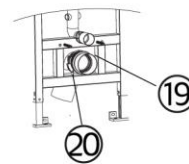

Hafa® Toilet Flush system

Spare Parts

Edition 01.2009

SKETCH NO:	SPARE PART NO.	HAFA SPOLSYSTEM WALL	SPAREPARTS:	PHOTO
1	9209051	WC-ANSLUTNING FÖR RÖR I RÖR	TOIL- CONNECT.PIPE IN PIPE	
2	9209052	WC-BLINDPLUGG	TOIL-DUMMY COVER	
3	9209053	WC-AVSTÄNGNINGSVENTIL-2016	TOIL-SHUTTERING OFF VALVE-2016	
	9310300	WC-AVSTÄNGNINGSVENTIL 2017-	TOIL-SHUTTERING OFF VALVE 2017-	
4	9209054	WC-INLOPPSVENTIL+FLÄTAD SLANG-2016	TOIL-INL.VALVE+STEELBRAID HOSE-2016	
	9301301	WC-INLOPPSVENTIL+FLÄTAD SLANG 2017-	TOIL-INL.VALVE+STEELBRAID HOSE 2017-	
5	9209055	WC-CISTERN PLASTCISTERN-2016	TOIL-CISTERN-2016	
	9301302	WC-CISTERN PLASTCISTERN 2017-	TOIL-CISTERN 2017-	

SKETCH NO:	SPARE PART NO.	HAFA SPOLSYSTEM WALL	SPAREPARTS:	PHOTO
6	9209056	WC-VÄGGFÄST VINKLAR	TOIL-WALL BRACKET ANGLES	
7	9209057	WC-FÄSTPINNAR TILL SPOLKNAPP-2016	TOIL-BRACKET.STICK FLUSHBUTTON-2016	
	9209099	WC-FÄSTPINNAR TILL SPOLKNAPP 2017-	TOIL-BRACKET.STICK FLUSHBUTTON 2017-	
8	9209058	WC-FÄSTHUS TILL JUSTERPINNAR-2016	TOIL-HOLDER FOR PUSH PLATE-2016	
9	9209059	WC-SPOLVENTL SPOLSYSTEM-2016	TOIL-DUAL FLUSH VALVE-2016	
	9301303	WC-SPOLVENTL SPOLSYSTEM 2017	TOIL-DUAL FLUSH VALVE 2017	
10	9209060	FÄSTVINKEL TILL PLASTCISTERN GA MODELL-2016	TOIL-BRACKET.ANGLE TO CISTERN-2016	
	9209071	FÄSTVINKEL TILL PLASTCISTERN NY MODELL 2017-	TOIL-NEW.BRACKET.ANGLE TO CISTERN 2017-	
11	9209061	WC-GUMMIPACK.CISTERN VATT.RÖR	TOIL-RUBBER GASKET CISTERN W.P	
12	9209062	WC-FÄSTPINNAR PORSLIN S.SYSTEM	TOIL-BRACKET STICK	
13	9209063	WC-TÄCKHATT+MUTTER T.FÄSTPINNE-2016	TOIL-COVER+NUT TO BRACKETSTICK-2016	
	9301304	WC-TÄCKHATT+MUTTER T.FÄSTPINNE 2017-	TOIL-COVER+NUT TO BRACKETSTICK 2017-	
14	9209064	WC-SPOLPINNE TILL SPOLKNAPP-2016	TOIL-STICK TO FLUSH BUTTON-2016	
	9209075	WC-SPOLPINNAR TILL SPOLKNAPP 2017-	TOIL-STICK FOR FLUSH BUTTON 2017-	