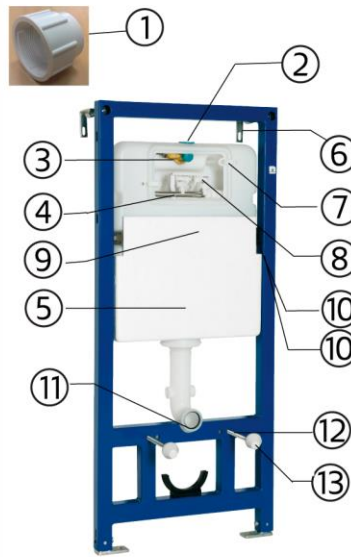

Hafa® Toilet Flush system

Spare Parts

Edition 01.2009

SKETCH NO:	SPARE PART NO.	HAFA SPOLSYSTEM WALL	SPAREPARTS:	PHOTO
1	9209051	WC-ANSLUTNING FÖR RÖR I RÖR	TOIL- CONNECT.PIPE IN PIPE	
2	9209052	WC-BLINDPLUGG	TOIL-DUMMY COVER	
3	9209053	WC-AVSTÄNGNINGSVENTIL-2016	TOIL-SHUTTERING OFF VALVE-2016	
	9310300	WC-AVSTÄNGNINGSVENTIL 2017-	TOIL-SHUTTERING OFF VALVE 2017-	
4	9209054	WC-INLOPPSVENTIL+FLÄTAD SLANG-2016	TOIL-INL.VALVE+STEELBRAID HOSE-2016	
	9301301	WC-INLOPPSVENTIL+FLÄTAD SLANG 2017-	TOIL-INL.VALVE+STEELBRAID HOSE 2017-	
5	9209055	WC-CISTERN PLASTCISTERN-2016	TOIL-CISTERN-2016	
	9301302	WC-CISTERN PLASTCISTERN 2017-	TOIL-CISTERN 2017-	

SKETCH NO:	SPARE PART NO.	HAFA SPOLSYSTEM WALL	SPAREPARTS:	PHOTO
6	9209056	WC-VÄGGFÄST VINKLAR	TOIL-WALL BRACKET ANGLES	
7	9209057	WC-FÄSTPINNAR TILL SPOLKNAPP-2016	TOIL-BRACKET.STICK FLUSHBUTTON-2016	
	9209099	WC-FÄSTPINNAR TILL SPOLKNAPP 2017-	TOIL-BRACKET.STICK FLUSHBUTTON 2017-	
8	9209058	WC-FÄSTHUS TILL JUSTERPINNAR-2016	TOIL-HOLDER FOR PUSH PLATE-2016	
9	9209059	WC-SPOLVENTL SPOLSYSTEM-2016	TOIL-DUAL FLUSH VALVE-2016	
	9301303	WC-SPOLVENTL SPOLSYSTEM 2017	TOIL-DUAL FLUSH VALVE 2017	
10	9209060	FÄSTVINKEL TILL PLASTCISTERN GA MODELL-2016	TOIL-BRACKET.ANGLE TO CISTERN-2016	
	9209071	FÄSTVINKEL TILL PLASTCISTERN NY MODELL 2017-	TOIL-NEW.BRACKET.ANGLE TO CISTERN 2017-	
11	9209061	WC-GUMMIPACK.CISTERN VATT.RÖR	TOIL-RUBBER GASKET CISTERN W.P	
12	9209062	WC-FÄSTPINNAR PORSLIN S.SYSTEM	TOIL-BRACKET STICK	
13	9209063	WC-TÄCKHATT+MUTTER T.FÄSTPINNE-2016	TOIL-COVER+NUT TO BRACKETSTICK-2016	
	9301304	WC-TÄCKHATT+MUTTER T.FÄSTPINNE 2017-	TOIL-COVER+NUT TO BRACKETSTICK 2017-	
14	9209064	WC-SPOLPINNE TILL SPOLKNAPP-2016	TOIL-STICK TO FLUSH BUTTON-2016	
	9209075	WC-SPOLPINNAR TILL SPOLKNAPP 2017-	TOIL-STICK FOR FLUSH BUTTON 2017-	