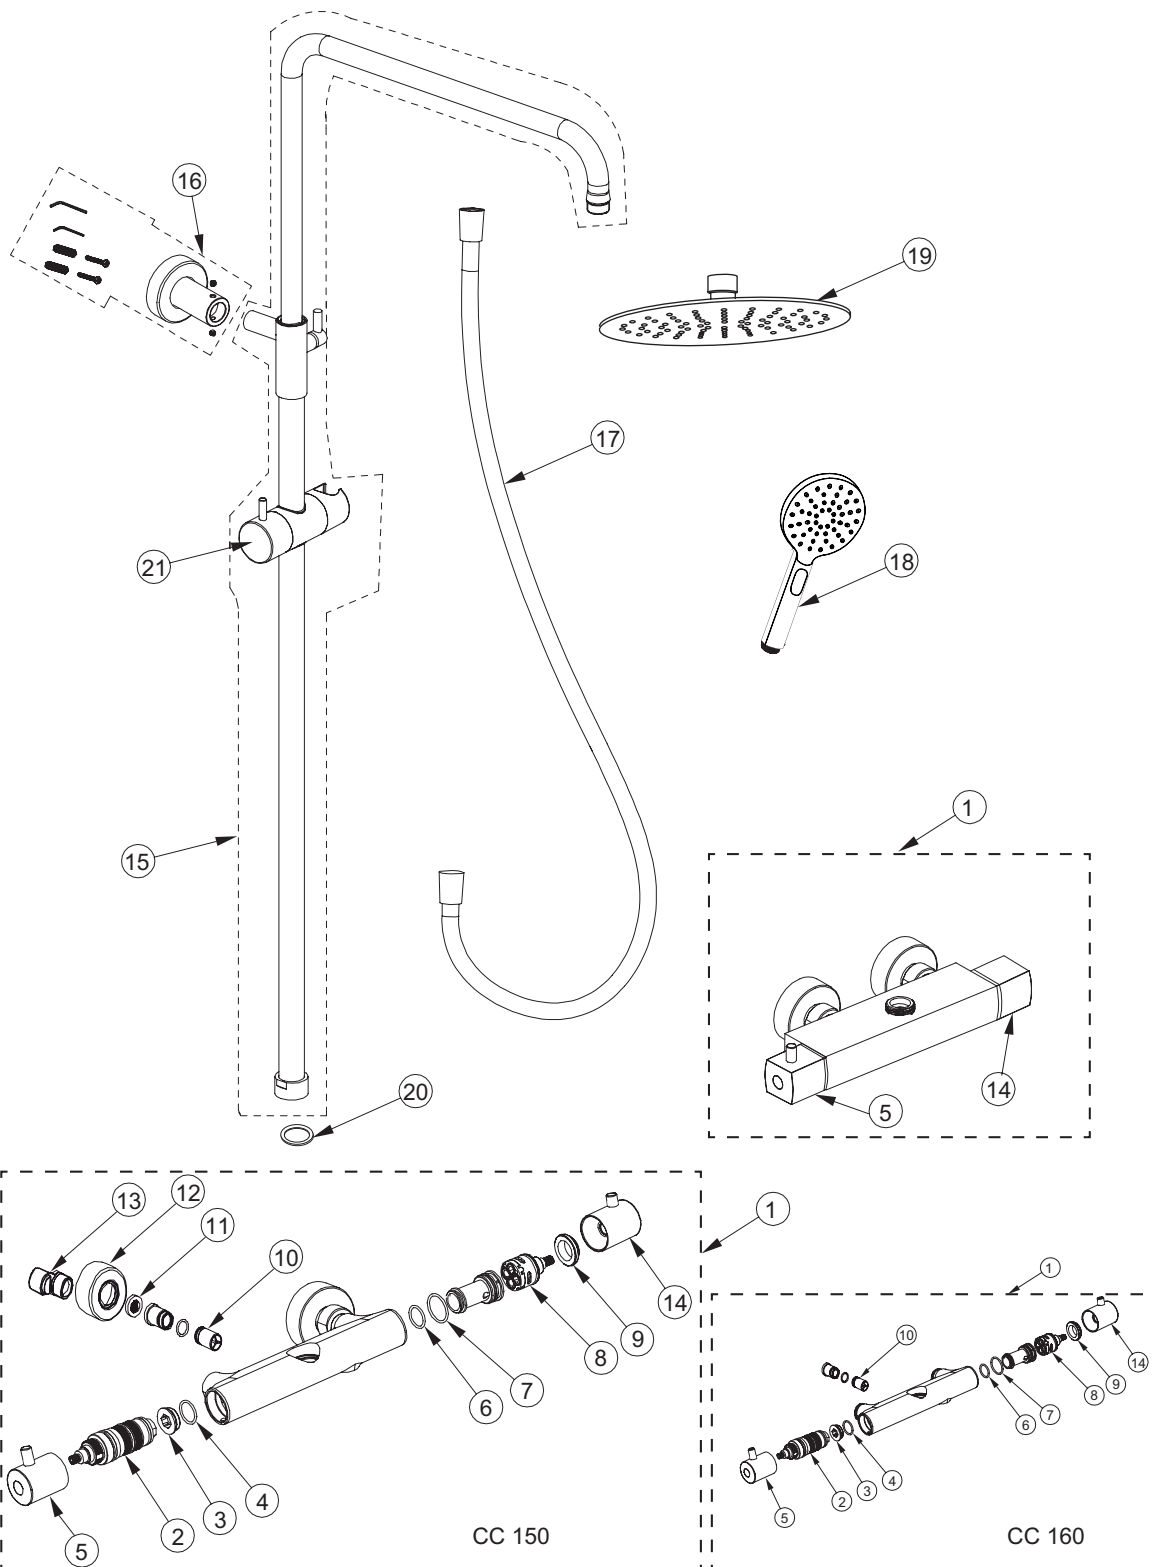

Hafa® FINE

Art: 1381840, 1381841, 1381842, 1381843, 1381844, 1381845, 1381846, 1381847, 1381848, 1381849, 1381855, 1381856, 1381857, 1381858, 1381859, 1381860, 1381861, 1381862

Hafa
Svarvaregatan 5, Box
525
SE-301 80 Halmstad
SWEDEN

Garanti/Warranty.
Service, reservdelar/spare parts
Sweden: +46 (0)35 15 44 75
Norway: +47 (0)69 31 02 30
Finland: +358 (0)9 61500940

www.hafa.se
www.hafa.dk
www.hafabad.no
www.hafa.se
www.hafabathroom.ru
www.hafa.eu

e-mail:
service@hafa.se
service@hafabad.no