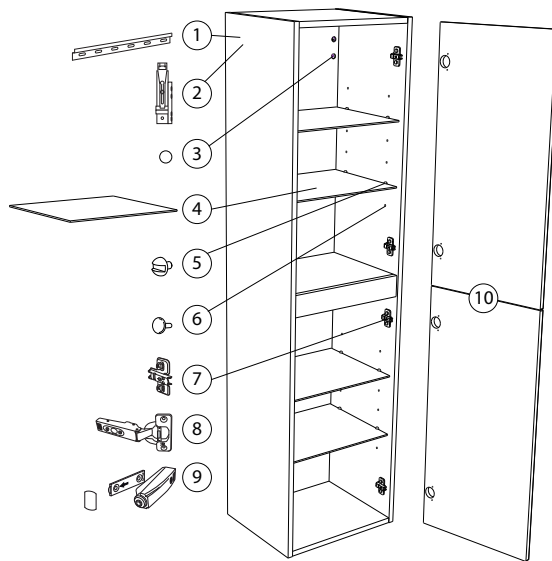

	art.no	beskrivning	description
1	90005047	UPPHÄNGNINGSSKENA 400	SUSPENSION RAIL 400
2	9202018	UPPHÄNGNINGSBESLAG ÖVERSKÅP HETTICH VÄNSTER	SUSPENSION UPPER CABINET HETTICH LEFT
	9202019	UPPHÄNGNINGSBESLAG ÖVERSKÅP HETTICH HÖGER	SUSPENSION UPPER CABINET HETTICH RIGHT
3	9202027	TÄCKBRICKA SJÄLVHÄFTANDE 21MM VIT	COVER ADHESIVE MELAMINE 21MM WHITE
	9210271	TÄCKBRICKA SJÄLVHÄFTANDE 21MM GRÅ	COVER ADHESIVE MELAMINE 21MM GREY
	9210062	TÄCKBRICKA SJÄLVHÄFTANDE 21MM ANTRACIT	COVER ADHESIVE MELAMINE 21MM ANTHRACITE
4	9210280	GLASHYLLA HÖGSKÅP 363X294X4	GLASS SHELF HIGH CABINET 363X294X4
	9210281	GLASHYLLA HÖGSKÅP COMPACT 363X140X4	GLASS SHELF HIGH CABINET COMPACT 363X140X4
5	9202021	HYLLBÄRARE FÖR GLASHYLLA 4MM	SHELF HOLDER FOR GLASS SHELF 4MM
6	90005060	TÄCKBRICKA HYLLBÄRARHÅL VIT	COVER FOR SHELF HOLES WHITE
	9210272	TÄCKBRICKA HYLLBÄRARHÅL GRÅ	COVER FOR SHELF HOLES GREY
	9210059	TÄCKBRICKA HYLLBÄRARHÅL ANTRACIT	COVER FOR SHELF HOLES ANTHRACITE
7	9210265	STOMPLATTA LÅG BLUM 173L8100 (HÖGER/VÄNSTER GAVEL)	HINGE PLATE LOW BLUM 173L8100 (RIGHT/LEFT SIDE)
8	9202331	GÅNGJÄRN BLUM UTANPÅLIGGANDE MJUKSTÄNGANDE	HINGE BLUM OVERLAY SOFTCLOSE
	9210295	GÅNGJÄRN BLUM UTANPÅLIGGANDE OFJÄDRAT (FÖR PUSH)	HINGE BLUM OVERLAY WITHOUT SPRING (FOR PUSH)
9	9210294	PUSHMEKANISM (INKL SJÄLVHÄFTANDE BRICKA)	PUSH-TO-OPEN MECHANISM (INCL ADHESIVE PLATE)
	9210295	SJÄLVHÄFTANDE BRICKA TILL PUSHMEKANISM	ADHESIVE PLATE FOR PUSH-TO-OPEN
10	7000101	FRONTER HÖGSKÅP SUN VIT	FRONTS HIGH CABINET SUN WHITE
	7000102	FRONTER HÖGSKÅP SUN ANTRACIT	FRONTS HIGH CABINET SUN ANTHRACITE
	7000104	FRONTER HÖGSKÅP SUN GRÅ	FRONTS HIGH CABINET SUN GREY
	7000105	FRONTER HÖGSKÅP SUN ASKMÖNSTRAD	FRONTS HIGH CABINET SUN ASH FOIL
	7000106	FRONTER HÖGSKÅP STORE VIT	FRONTS HIGH CABINET STORE WHITE
	7000107	FRONTER HÖGSKÅP STORE ANTRACIT	FRONTS HIGH CABINET STORE ANTHRACITE
	7000108	FRONTER HÖGSKÅP STORE VITBLANK	FRONTS HIGH CABINET STORE WHITE GLOSSY
	7000109	FRONTER HÖGSKÅP STORE GRÅ	FRONTS HIGH CABINET STORE GREY
	7000110	FRONTER HÖGSKÅP STORE ASKMÖNSTRAD	FRONTS HIGH CABINET STORE ASH FOIL