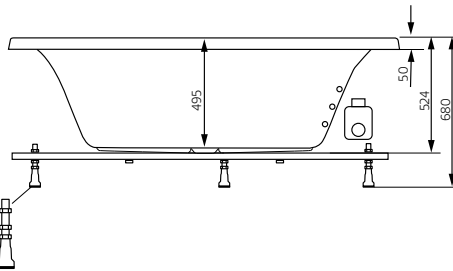

Hafa®

Aqua 160 SQ

FI

Ennen kuin aloitat...

Pumpun sijoitus.
Sähköliitäntään
Toimitukseen sisältyy
1,5 m sähköjohto.
Käytä ammatti-
miestä!

Tiedot ja mitat

Jalan säätövara on noin 30 mm.
HUOM – saattaa vaihdella lattian kaatokulmasta riippuen.

Tukijalkojen sijoitus (6 kpl) Tarkasta ammeen tukijalkojen ja poistovenntiilin sijainti, jottei tukijalka asetu lattiakaivon päälle.

Malli	Aqua 160 SQ	
Koko, mm	1580x750x680	
Tilavuus	224 litra	
Veden syvyys	425 mm	
Altaan sisäsyvyys	495 mm	