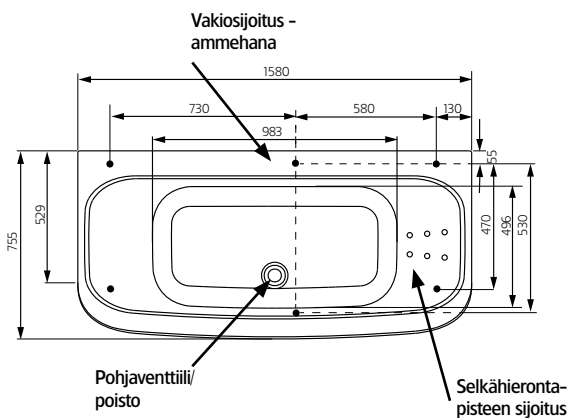

Hafa®

Aqua 160 SQ

FI

Ennen kuin aloitat...

Pumpun sijoitus.
Sähköliitäntään
Toimitukseen sisältyy
1,5 m sähköjohto.
Käytä ammatti-
miestä!

Tiedot ja mitat

Jalan säätövara on noin 30 mm.
HUOM – saattaa vaihdella lattian kaatokulmasta riippuen.

Tukijalkojen sijoitus (6 kpl) Tarkasta ammeen tukijalkojen ja poistovenntiilin sijainti, jottei tukijalka asetu lattiakaivon päälle.

Malli	Aqua 160 SQ	
Koko, mm	1580x750x680	
Tilavuus	224 litra	
Veden syvyys	425 mm	
Altaan sisäsyvyys	495 mm	