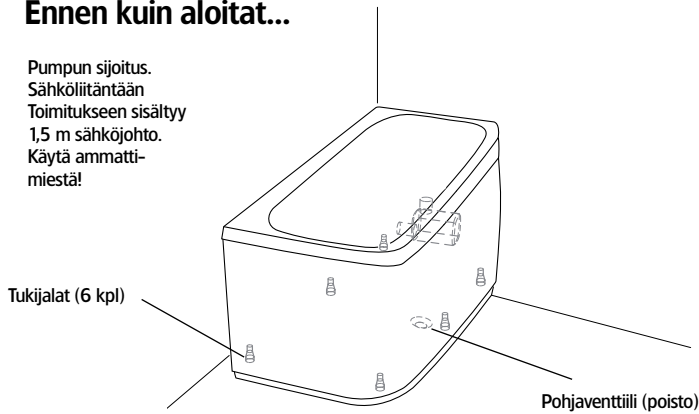

Hafa®

Aqua 160 SQ

FI

Ennen kuin aloitat...

Pumpun sijoitus.
Sähköliitäntään
Toimitukseen sisältyy
1,5 m sähköjohto.
Käytä ammatti-
miestä!

Tiedot ja mitat

Jalan säätövara on noin 30 mm.
HUOM – saattaa vaihdella lattian kaatokulmasta riippuen.

Tukijalkojen sijoitus (6 kpl) Tarkasta ammeen tukijalkojen ja poistovenntiilin sijainti, jottei tukijalka asetu lattiakaivon päälle.

Malli	Aqua 160 SQ	
Koko, mm	1580x750x680	
Tilavuus	224 litra	
Veden syvyys	425 mm	
Altaan sisäsyvyys	495 mm	