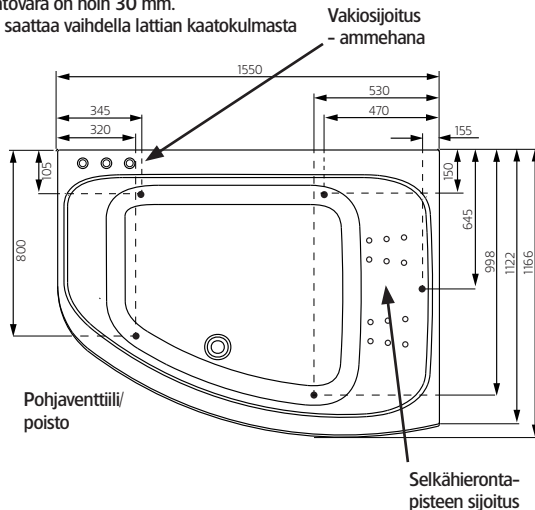

Hafa®

Aqua 160 L Duo

FI

Ennen kuin aloitat...

Pumpun sijoitus.
Sähköliitäntään
Toimitukseen sisältyy
1,5 m sähköjohto.
Käytä ammatti-
miestä!

Tiedot ja mitat

Jalan säätövara on noin 30 mm.
HUOM – saattaa vaihdella lattian kaatokulmasta riippuen.

Tukijalkojen sijoitus (5 kpl) Tarkasta ammeen tukijalkojen ja poistoveniiliin sijainti, jottei tukijalka asetu lattiakaivon päälle.

Malli	Aqua 160 L Duo	
Koko, mm	1550x1166x680	
Tilavuus	383 litra	
Veden syvyys	425 mm	
Altaan sisäsyvyys	495 mm	