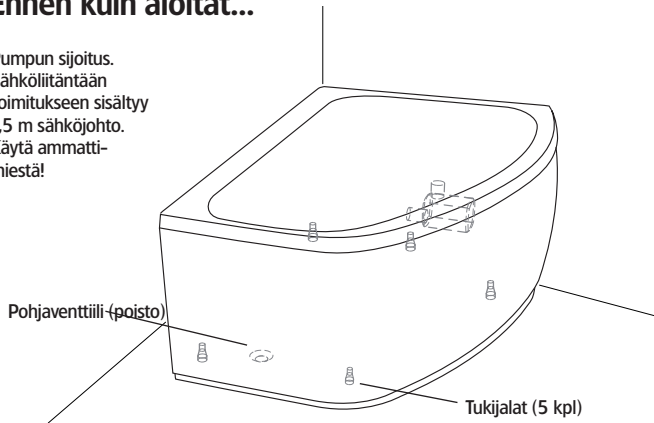

Hafa®

Aqua 160 L Duo

FI

Ennen kuin aloitat...

Pumpun sijoitus.
Sähköliitäntään
Toimitukseen sisältyy
1,5 m sähköjohto.
Käytä ammatti-
miestä!

Tiedot ja mitat

Jalan säätövara on noin 30 mm.
HUOM – saattaa vaihdella lattian kaatokulmasta riippuen.

Tukijalkojen sijoitus (5 kpl) Tarkasta ammeen tukijalkojen ja poistoveniiliin sijainti, jottei tukijalka asetu lattiakaivon päälle.

Malli	Aqua 160 L Duo	
Koko, mm	1550x1166x680	
Tilavuus	383 litra	
Veden syvyys	425 mm	
Altaan sisäsyvyys	495 mm	