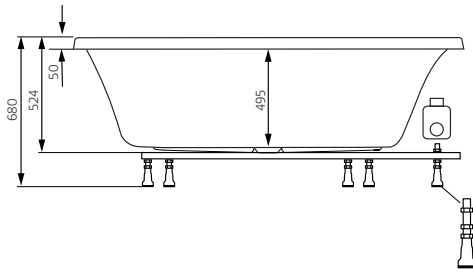

Hafa®

Aqua 160 L Duo

FI

Ennen kuin aloitat...

Pumpun sijoitus.
Sähköliitäntään
Toimitukseen sisältyy
1,5 m sähköjohto.
Käytä ammatti-
miestä!

Tiedot ja mitat

Jalan säätövara on noin 30 mm.
HUOM – saattaa vaihdella lattian kaatokulmasta riippuen.

Tukijalkojen sijoitus (5 kpl) Tarkasta ammeen tukijalkojen ja poistoveniiliin sijainti, jottei tukijalka asetu lattiakaivon päälle.

Malli	Aqua 160 L Duo	
Koko, mm	1550x1166x680	
Tilavuus	383 litra	
Veden syvyys	425 mm	
Altaan sisäsyvyys	495 mm	