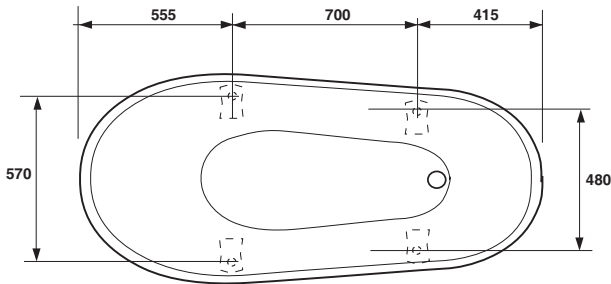

Hafa®

Queen 1670

FI

Jalkojen sijainti

Tarkasta ammeen tukijalkojen ja poistoaukon sijainti, jottei tukijalka asetu lattiakaivon päälle.

Ulkomitat

Malli	Queen 1670
Koko, mm	1670x750x720
Tilavuus	260 litraa
Paino ilman jalkoja	72 kg