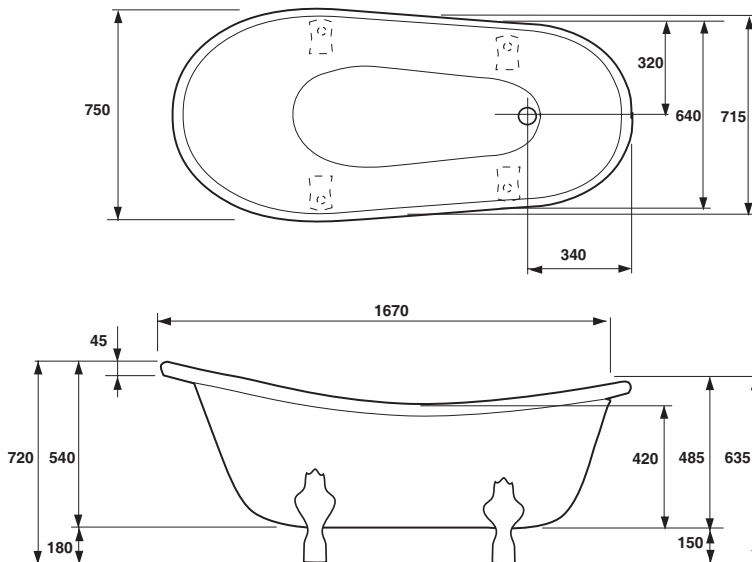

Hafa®

Queen 1670

FI

Jalkojen sijainti

Tarkasta ammeen tukijalkojen ja poistoaukon sijainti, jottei tukijalka asetu lattiakaivon päälle.

Ulkomitat

Malli	Queen 1670
Koko, mm	1670x750x720
Tilavuus	260 litraa
Paino ilman jalkoja	72 kg