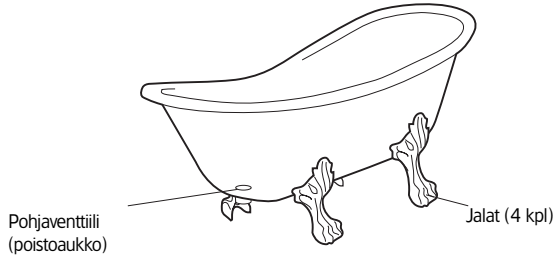

Hafa®

Queen 1670

FI

Jalkojen sijainti

Tarkasta ammeen tukijalkojen ja poistoaukon sijainti, jottei tukijalka asetu lattiakaivon päälle.

Ulkomitat

Malli	Queen 1670
Koko, mm	1670x750x720
Tilavuus	260 litraa
Paino ilman jalkoja	72 kg

Jos ammeen kiilto katoaa, sen voi mainiosti vahata tavallisella auto- tai venevahalla. Säädettävien jalkojen ansiosta amme on helppo asentaa tukevasti kaikenlaisille latioille. Ammeen mukana toimitetaan täydellinen viemäröintisarja.