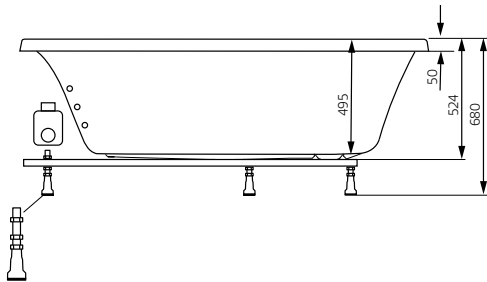

Hafa®

Aqua 160 R

FI

Ennen kuin aloitat...

Pumpun sijoitus.
Sähköliitäntään
Toimitukseen sisältyy
1,5 m sähköjohto.
Käytä ammatti-
miestä!

Tiedot ja mitat

Jalan säätövara on noin 30 mm.
HUOM – saattaa vaihdella lattian kaatokulmasta riippuen.

Tukijalkojen sijoitus (5 kpl) Tarkasta ammeen tukijalkojen ja poistovenntiilin sijainti, jottei tukijalka asetu lattiakaivon päälle.

Malli	Aqua 160 R	
Koko, mm	1550x940x680	
Tilavuus	290 litra	
Veden syvyys	425 mm	
Altaan sisäsyvyys	495 mm	