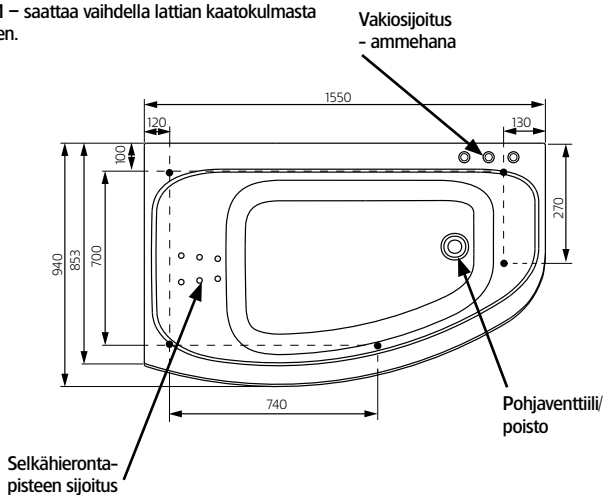

Hafa®

Aqua 160 R

FI

Ennen kuin aloitat...

Pumpun sijoitus.
Sähköliitäntään
Toimitukseen sisältyy
1,5 m sähköjohto.
Käytä ammatti-
miestä!

Tiedot ja mitat

Jalan säätövara on noin 30 mm.
HUOM – saattaa vaihdella lattian kaatokulmasta riippuen.

Tukijalkojen sijoitus (5 kpl) Tarkasta ammeen tukijalkojen ja poistovenntiilin sijainti, jottei tukijalka asetu lattiakaivon päälle.

Malli	Aqua 160 R	
Koko, mm	1550x940x680	
Tilavuus	290 litra	
Veden syvyys	425 mm	
Altaan sisäsyvyys	495 mm	