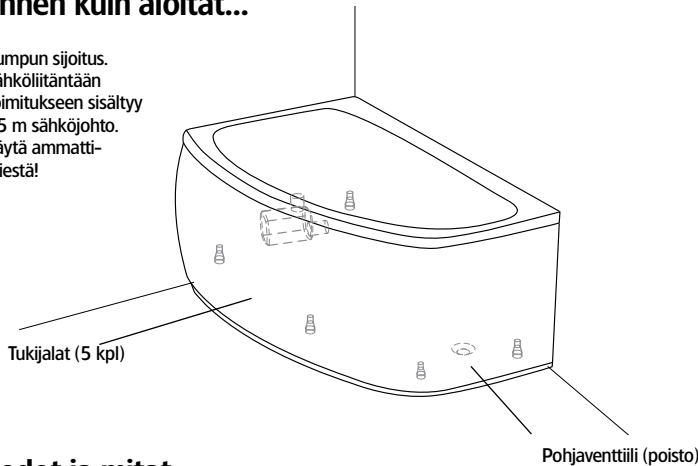

Hafa®

Aqua 160 R

FI

Ennen kuin aloitat...

Pumpun sijoitus.
Sähköliitäntään
Toimitukseen sisältyy
1,5 m sähköjohto.
Käytä ammatti-
miestä!

Tiedot ja mitat

Jalan säätövara on noin 30 mm.
HUOM – saattaa vaihdella lattian kaatokulmasta riippuen.

Tukijalkojen sijoitus (5 kpl) Tarkasta ammeen tukijalkojen ja poistovenntiilin sijainti, jottei tukijalka asetu lattiakaivon päälle.

Malli	Aqua 160 R	
Koko, mm	1550x940x680	
Tilavuus	290 litra	
Veden syvyys	425 mm	
Altaan sisäsyvyys	495 mm	