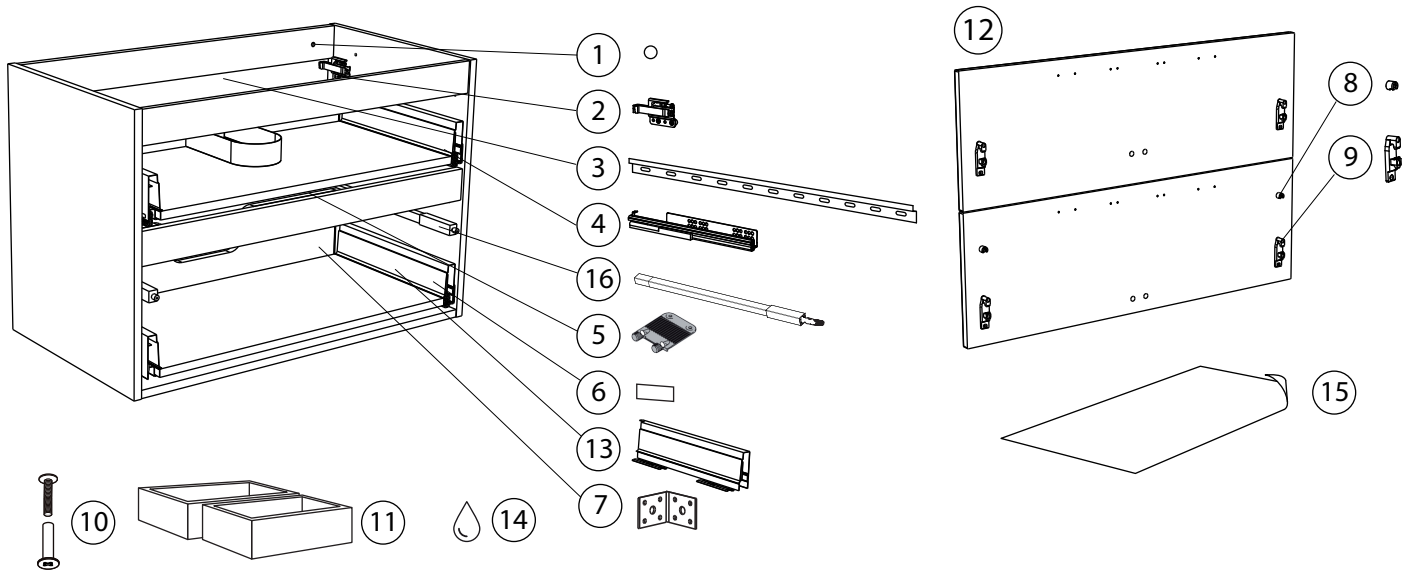

	art	beskrivning	description
1	9202025	TÄCKBRICKA SJÄLVHÄFTANDE 12MM VIT	COVER ADHESIVE MELAMINE 12MM WHITE
	9210270	TÄCKBRICKA SJÄLVHÄFTANDE 12MM GRÅ	COVER ADHESIVE MELAMINE 12MM GREY
	9210040	TÄCKBRICKA SJÄLVHÄFTANDE 12MM ANTRACIT	COVER ADHESIVE MELAMINE 12MM ANTHRACITE
2	90005002	CAMAR UPPHÄNGNINGSBESLAG HÖGER	CAMAR SUSPENSION RIGHT
	90005003	CAMAR UPPHÄNGNINGSBESLAG VÄNSTER	CAMAR SUSPENSION LEFT
3	9204398	UPPHÄNGNINGSSKENA 600	SUSPENSION RAIL 600
	90005048	UPPHÄNGNINGSSKENA 800	SUSPENSION RAIL 800
	9204399	UPPHÄNGNINGSSKENA 900	SUSPENSION RAIL 900
	90005049	UPPHÄNGNINGSSKENA 1000	SUSPENSION RAIL 1000
4	9203829	LÅDSKENA D350MM HÖGER	DRAWER SLIDE D350MM RIGHT
	9203831	LÅDSKENA D350MM VÄNSTER	DRAWER SLIDE D350MM LEFT
	9210292	LÅDSKENA D300MM (COMPACT) HÖGER	DRAWER SLIDE D300MM (COMPACT) RIGHT
	9210293	LÅDSKENA D300MM (COMPACT) VÄNSTER	DRAWER SLIDE D300MM (COMPACT) LEFT
5	9210028	FRONT-BOTTEN FÄSTE BLUM	FRONT-BOTTOM FASTENING BLUM
6	9202045	HETTICH TÄCKBRICKA VIT	HETTICH COVER WHITE
	9202044	HETTICH TÄCKBRICKA GRÅ	HETTICH COVER GREY
7	9204119	VINKELJÄRN UPPHÄNGNING	L-STEEL FOR SUSPENSION
8	9202035	FRONTFÄSTE RELING	FRONT FASTENING RAIL
9	9202034	FRONTFÄSTE LÅDSIDA	FRONT FASTENING DRAWER SIDE
10	9210039	SKRUV MED HYLSA FÖR 2X16MM	SCREW WITH SLEEVE FOR 2X16MM
11	7000229	LÅDINREDNING RAMAR BAMBU	DRAWER INSERTS BAMBOO FRAMES