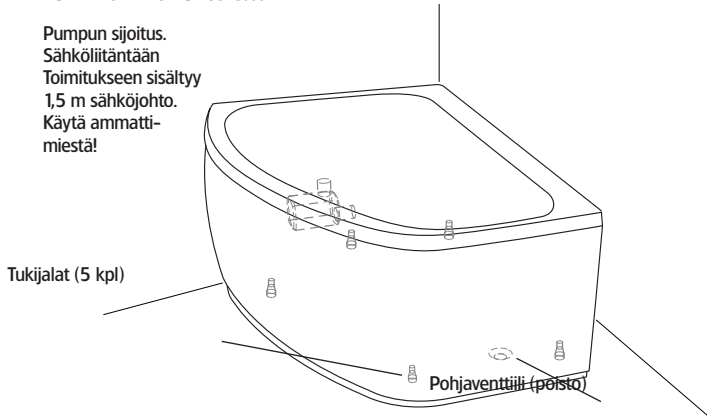

Hafa®

Aqua 160 R Duo

FI

Ennen kuin aloitat...

Pumpun sijoitus.
Sähköliitäntään
Toimitukseen sisältyy
1,5 m sähköjohto.
Käytä ammatti-
miestä!

Tiedot ja mitat

Jalan säätövara on noin 30 mm.
HUOM - saattaa vaihdella lattian kaatokulmasta riippuen.

Selkähieronta-
pisteen sijoitus

Tukijalkojen sijoitus (5 kpl) Tarkasta ammeen tukijalkojen ja poistoveniilin sijainti, jottei tukijalka asetu lattiaikaivon päälle.

Malli	Aqua 160 R Duo	
Koko, mm	1550x1166x680	
Tilavuus	383 litra	
Veden syvyys	425 mm	
Altaan sisäsyvyys	495 mm	