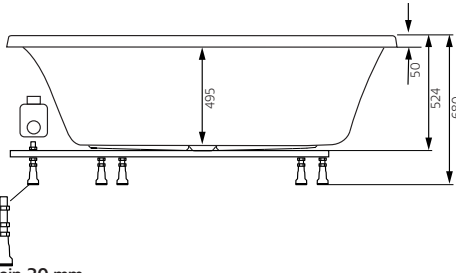

Hafa®

Aqua 160 R Duo

FI

Ennen kuin aloitat...

Pumpun sijoitus.
Sähköliitäntään
Toimitukseen sisältyy
1,5 m sähköjohto.
Käytä ammatti-
miestä!

Tiedot ja mitat

Jalan säätövara on noin 30 mm.
HUOM - saattaa vaihdella lattian kaatokulmasta riippuen.

Selkähieronta-
pisteen sijoitus

Tukijalkojen sijoitus (5 kpl) Tarkasta ammeen tukijalkojen ja poistoveniilin sijainti, jottei tukijalka asetu lattiaikaivon päälle.

Malli	Aqua 160 R Duo	
Koko, mm	1550x1166x680	
Tilavuus	383 litra	
Veden syvyys	425 mm	
Altaan sisäsyvyys	495 mm	