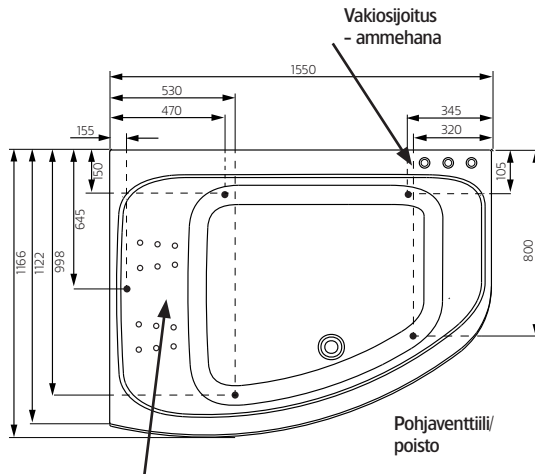

Hafa®

Aqua 160 R Duo

FI

Ennen kuin aloitat...

Pumpun sijoitus.
Sähköliitäntään
Toimitukseen sisältyy
1,5 m sähköjohto.
Käytä ammatti-
miestä!

Tiedot ja mitat

Jalan säätövara on noin 30 mm.
HUOM - saattaa vaihdella lattian kaatokulmasta riippuen.

Selkähieronta-
pisteen sijoitus

Tukijalkojen sijoitus (5 kpl) Tarkasta ammeen tukijalkojen ja poistoveniilin sijainti, jottei tukijalka asetu lattiaikaivon päälle.

Malli	Aqua 160 R Duo	
Koko, mm	1550x1166x680	
Tilavuus	383 litra	
Veden syvyys	425 mm	
Altaan sisäsyvyys	495 mm	