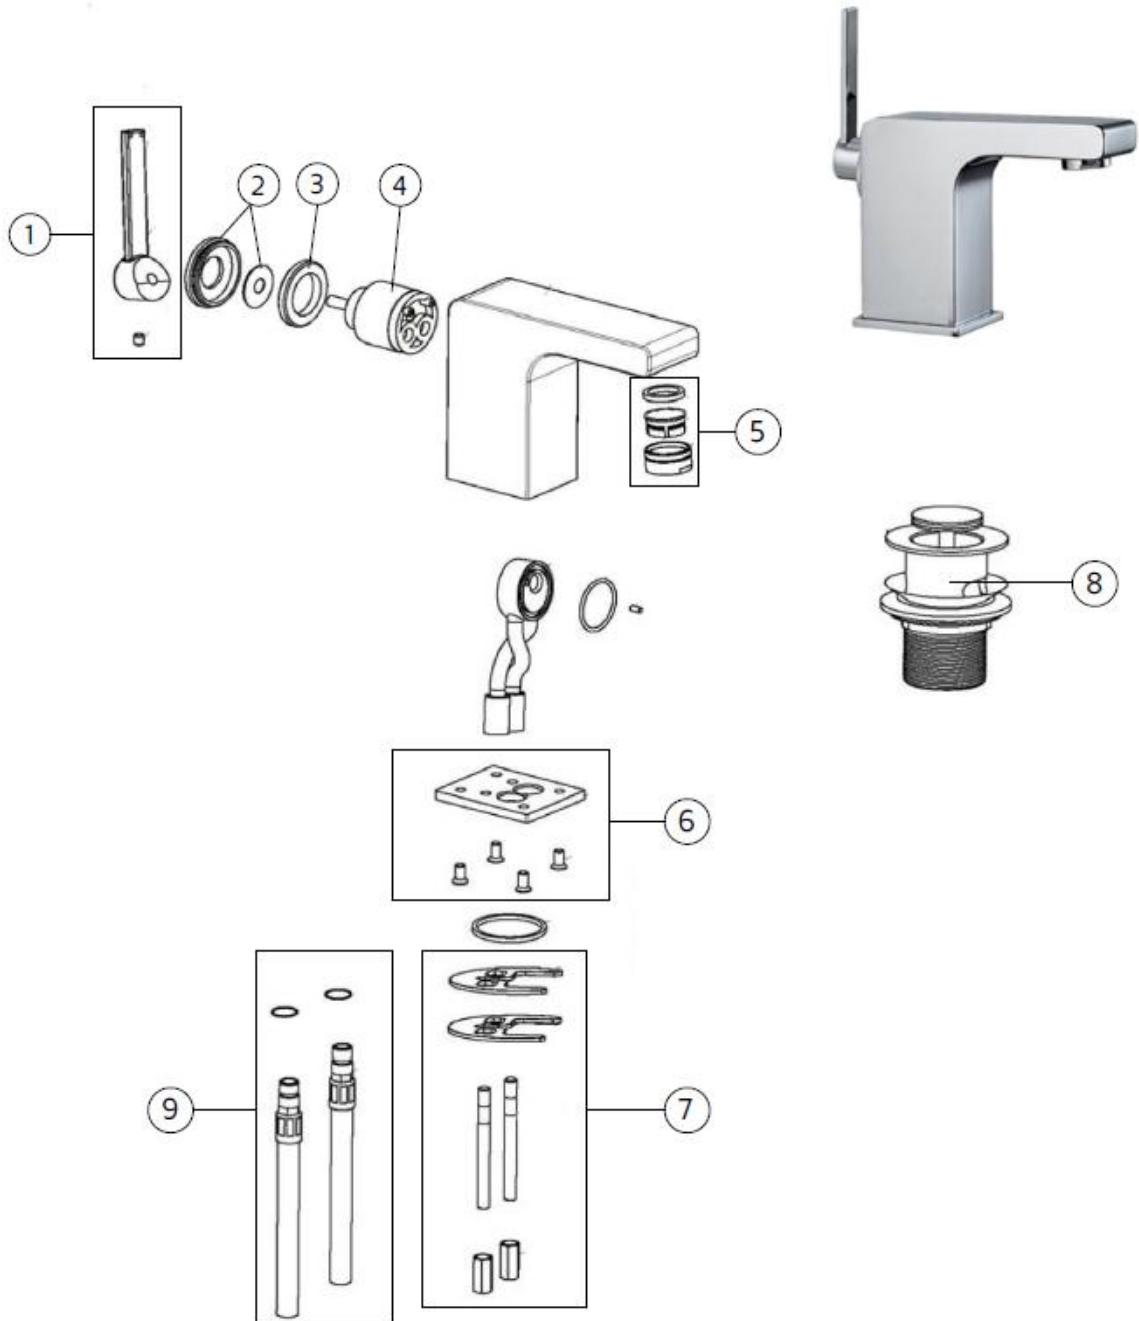

Hafa® Kioto

Art. 1354214

Spare Parts

Hafa®

Hafa
Svarvaregatan 5, Box 525
SE-301 80 Halmstad
SWEDEN

www.hafa.se
www.hafa.dk
www.hafabad.no
www.hafa.fi
www.hafabathroom.ru
www.hafa.eu

E-mail:
service@hafa.se

Hafa® Kioto

Art: 1354214

SKETCH NO:	SPAREPART NO.		
		KIOTO TVÄTTSTÄLLSBL. KROM	KIOTO WB MIXER. CHROME
1	9209338	KIOTO TVSTBL ENGR HANDTAG KR	KIOTO WB.MIXER HANDLE CHROME
2	9209339	KIOTO TVSTBL DECOR RING KR	KIOTO WB.MIXER DEC.CAP CHROME
3	9209340	KIOTO TVSTBL FÄSTMUTT.INSATS	KIOTO WB.MIXER FIX.NUT BRASS
4	1354159	KIOTO INSATS T. 1354214/15	CARTRIDGE FOR KIOTO
	9400000	VERKTYG FÖR BYTE AV INSATS PÅ KIOTO	TOOL FOOR CARTRIDGE REPLACEMENT
5	9209332	TVSTBL PERLATOR A	WB.MIXER AERATOR A
6	9209341	KIOTO TVSTBL BOTTEN RING KR	KIOTO WB.MIXER BOTTOM RING CH
7	9209342	KIOTO TVSTBL FÄST KIT	KIOTO WB.MIXER FIXING KIT
8	80001211	BOTTENVENTIL TILL TVÄTTSTÄLL	PUSH POP UP
9	9090215	ANSL.SLANG TILL TVSTSBLANDARE 50 CM	CONNECTION HOSE FOR WB MIXER 50 CM

Hafa
Svarvaregatan 5, Box 525
SE-301 80 Halmstad
SWEDEN

www.hafa.se
www.hafa.dk
www.hafabad.no
www.hafa.fi
www.hafabathroom.ru
www.hafa.eu

E-mail:
service@hafa.se