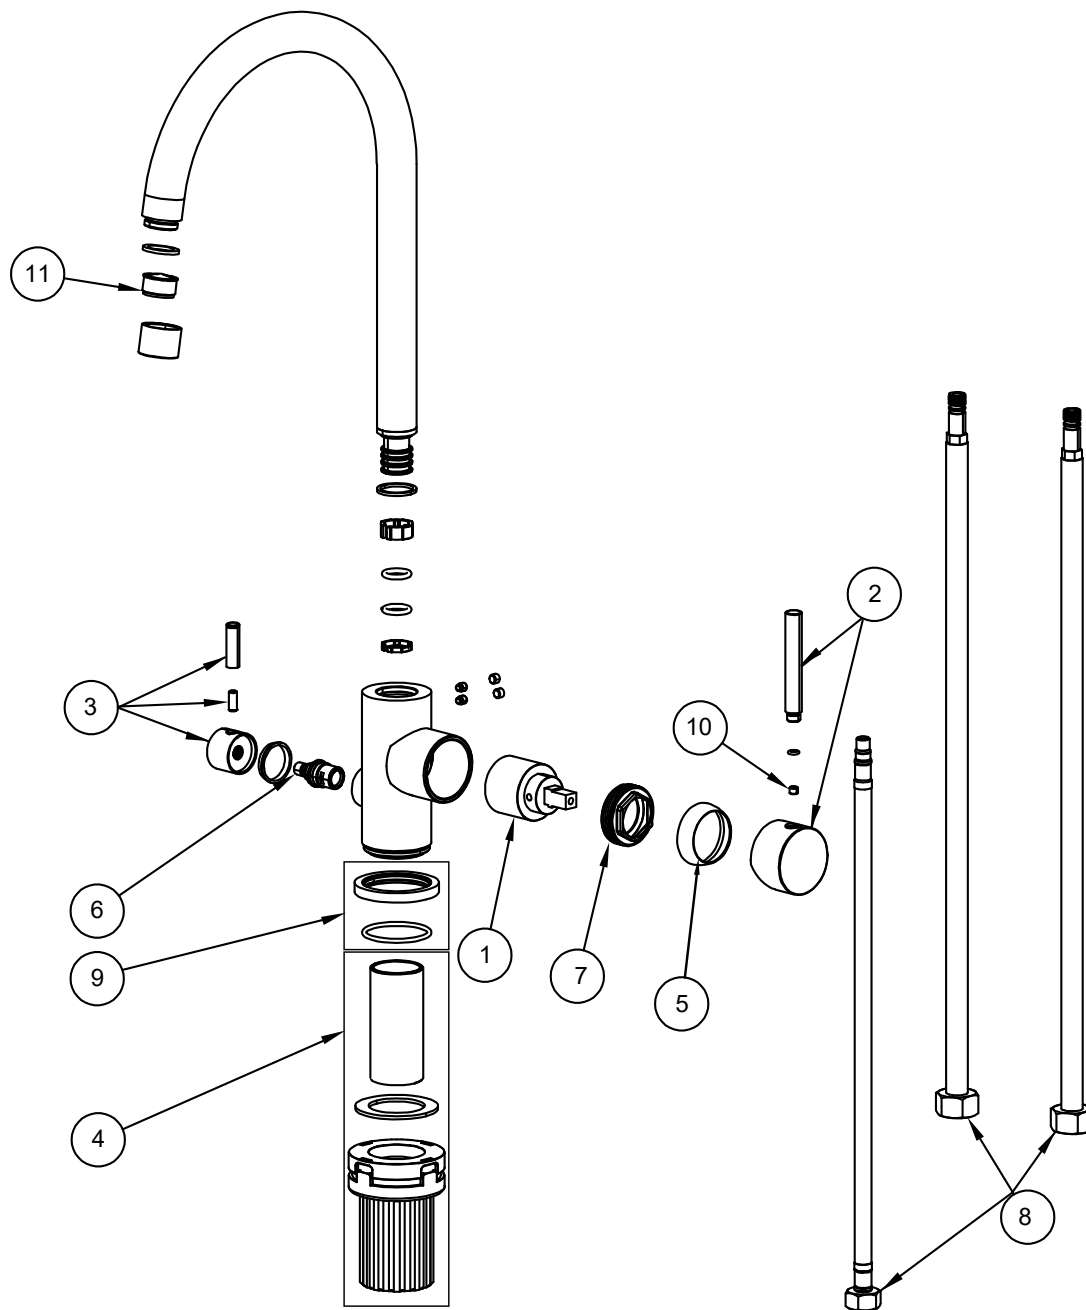

Hafa[®] Rise

Art: 1382500, 1382501

Spare Parts

Hafa[®]

Hafa
Svarvaregatan 5, Box 525
SE-301 80 Halmstad
SWEDEN

Garanti/Warranty.
Service, resevdelar/spare-parts
Sweden: Tel: +46 (0)35 15 44 75
Norway: Tel: +47 69 31 02 30
Finland: Puh: 0207 43 50 00

www.hafa.se
www.hafa.dk
www.hafabad.no
www.hafa.se
www.hafabathroom.ru
www.hafa.eu

E-mail:
service@hafa.se
service@hafabad.no

Rise

Art: 1382500, 1382501

	art.no.	beskrivning	description
1	9600200	INSATS KÖKSBLANDARE	CARTRIDGE KITCHEN MIXER
2	9600201	ENGREPPSHANDTAG KÖKSBLANDARE ROSTFRI	HANDLE KITCHEN MIXER STAINLESS STEEL
	9600202	ENGREPPSHANDTAG KÖKSBLANDARE SVART	HANDLE KITCHEN MIXER BLACK
3	9600203	OMSTÄLLARVRED KÖKSBLANDARE ROSTFRI	DIVERTER HANDLE KITCHEN MIXER STAINLESS STEEL
	9600204	OMSTÄLLARVRED KÖKSBLANDARE SVART	DIVERTER HANDLE KITCHEN MIXER BLACK
4	9600228	FÄSTMUTTER STOR SVART	FIXATION NUT BIG BLACK
5	9600207	DEKORRING KÖKSBLANDARE ROSTFRI	DECOR RING STAINLESS STEEL
	9600208	DEKORRING KÖKSBLANDARE SVART	DECOR RING BLACK
6	9600209	INSATS DISKMASKINSÄVSTÄNGNING	CARTRIDGE DISHWASHER
7	9600210	MUTTER FÖR INSATS KÖKSBLANDARE RISE	THIN NUT FOR CARTRIDGE KITCHEN MIXER RISE
8	9600213	FLEXSLANG ANSLUTNING BLANDARE SET	FLEXIBLE HOSE FOR MIXERS WATER INLET SET
9	9600205	BOTTENRING KÖKSBLANDARE ROSTFRI	NOZZLE FOR MIXER STAINLESS STEEL
	9600206	BOTTENRING KÖKSBLANDARE SVART	NOZZLE FOR MIXER BLACK
10	9600211	INSEXSKRUV MED TÄCKBRICKA KROM	ALLEN SCREW WITH COVER STAINLESS STEEL
	9600212	INSEXSKRUV MED TÄCKBRICKA SVART	ALLEN SCREW WITH COVER BLACK
11	9600214	PERLATOR KÖKSBLANDARE RISE	AERATOR KITCHEN MIXER RISE