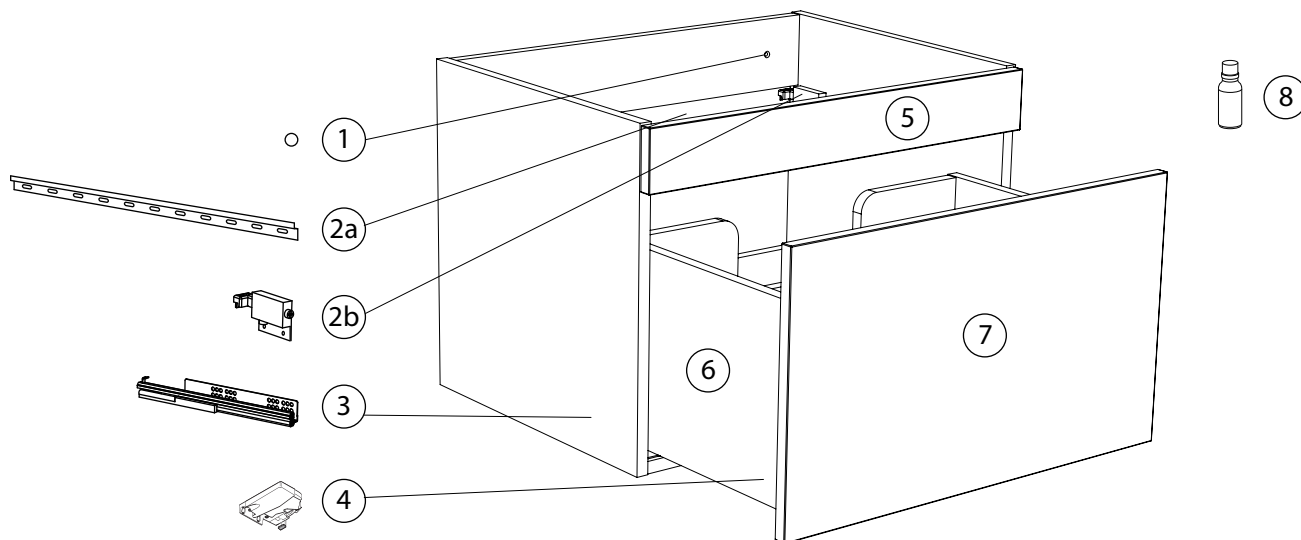

Hafa® GO

Art: 1580010, 1580011, 1580012, 1580019, 1580020, 1580021, 1580022, 1580025, 1580030, 1580031, 1580032, 1042511

	art.no	beskrivning	description
1	9202025	TÄCKBRICKA SJÄLVHÄFTANDE 12MM VIT	COVER ADHESIVE MELAMINE 12MM WHITE
	9202026	TÄCKBRICKA SJÄLVHÄFTANDE 12MM SVART	COVER ADHESIVE MELAMINE 12MM BLACK
2a	9204398	UPPHÄNGNINGSSKENA 600	SUSPENSION RAIL 600
	90005048	UPPHÄNGNINGSSKENA 800	SUSPENSION RAIL 800
	90005049	UPPHÄNGNINGSSKENA 1000	SUSPENSION RAIL 1000
2b	9210247	UPPHÄNGNINGSBESLAG VÄNSTER GO	SUSPENSION BRACKET LEFT GO
	9210248	UPPHÄNGNINGSBESLAG HÖGER GO	SUSPENSION BRACKET RIGHT GO
3	9210209	LÅDSKENOR (PAR) D350 BLUM	DRAWER SLIDES (SET) D350 BLUM
	9210324	LÅDSKENOR (PAR) D300 COMPACT BLUM	DRAWER SLIDES (SET) D300 COMPACT BLUM
4	9203394	BLUM KOPPLING VÄNSTER	BLUM COUPLING LEFT
	9203395	BLUM KOPPLING HÖGER	BLUM COUPLING RIGHT
5	9210213	FRONTLIST GO VIT MATT 600	FRONT LIST GO WHITE MATTE 600
	9210326	FRONTLIST GO VIT BLANK 600	FRONT LIST GO WHITE GLOSS 600
	9210214	FRONTLIST GO SVART 600	FRONT LIST GO BLACK 600
	9210420	FRONTLIST GO HAZE GRÖN 600	FRONT LIST GO HAZE GREEN 600
	9210215	FRONTLIST GO VIT MATT 800	FRONT LIST GO WHITE MATTE 800
	9210327	FRONTLIST GO VIT BLANK 800	FRONT LIST GO WHITE GLOSS 800
	9210216	FRONTLIST GO SVART 800	FRONT LIST GO BLACK 800
	9210217	FRONTLIST GO VIT MATT 1000	FRONT LIST GO WHITE MATTE 1000
	9210328	FRONTLIST GO VIT BLANK 1000	FRONT LIST GO WHITE GLOSS 1000
	9210218	FRONTLIST GO SVART 1000	FRONT LIST GO BLACK 1000