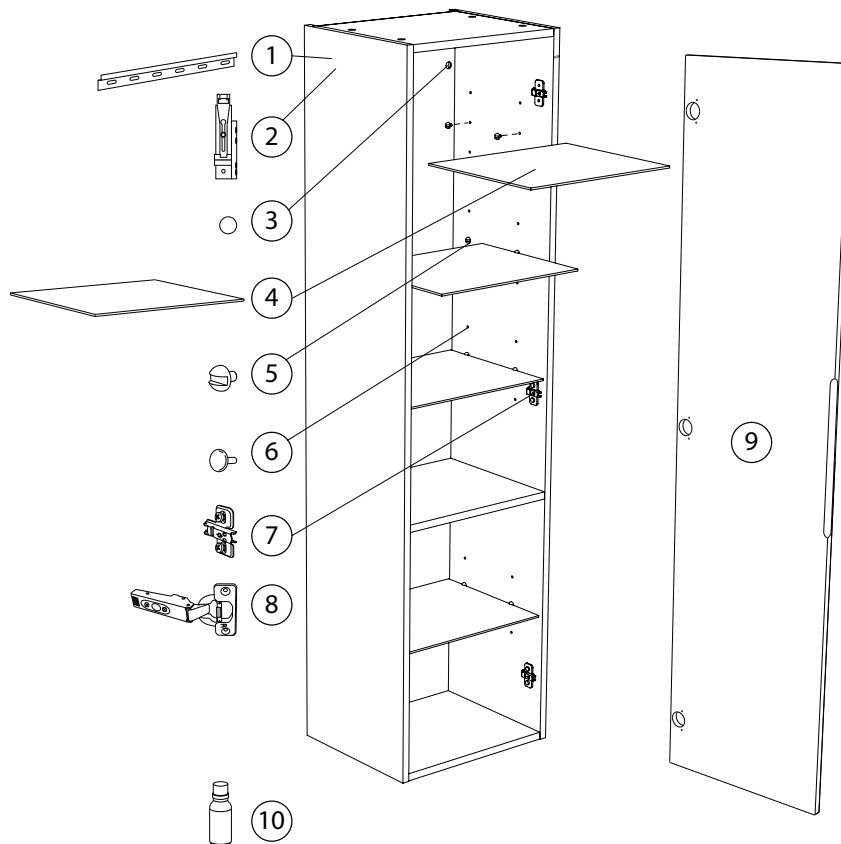

# Hafa® GO/STYLE

Art: 1580300, 1580301, 1580302

	art.no	beskrivning	description
1	90005047	UPPHÄNGNINGSSKENA 400	SUSPENSION RAIL 400
2	9202018	UPPHÄNGNINGSBESLAG HETTICH VÄNSTER	SUSPENSION HETTICH LEFT
	9202019	UPPHÄNGNINGSBESLAG HETTICH HÖGER	SUSPENSION HETTICH RIGHT
3	9210469	SJÄLVHÄFTANDE TÄCKBRICKA 12MM EK (STYLE)	ADHESIVE COVER 12MM OAK (STYLE)
	9210470	SJÄLVHÄFTANDE TÄCKBRICKA 21MM EK (STYLE)	ADHESIVE COVER 21MM OAK (STYLE)
	9210475	SJÄLVHÄFTANDE TÄCKBRICKA 12MM BRUN EK (STYLE)	ADHESIVE COVER 12MM BROWN OAK (STYLE)
	9210476	SJÄLVHÄFTANDE TÄCKBRICKA 21MM BRUN EK (STYLE)	ADHESIVE COVER 21MM BROWN OAK (STYLE)
	9202027	TÄCKBRICKA SJÄLVHÄFTANDE 21MM VIT	COVER ADHESIVE MELAMINE 21MM WHITE
	9202028	TÄCKBRICKA SJÄLVHÄFTANDE 21MM SVART	COVER ADHESIVE MELAMINE 21MM SVART
4	9210230	GLASHYLLA HÖGSKÅP GO	GLASS SHELF HIGH CABINET GO
5	9202021	HYLLBÄRARE FÖR GLASHYLLA 4MM	SHELF HOLDER FOR GLASS SHELF 4MM
6	90005060	TÄCKBRICKA HYLLBÄRARHÅL VIT	COVER FOR SHELF HOLES WHITE
	90005061	TÄCKBRICKA HYLLBÄRARHÅL SVART	COVER FOR SHELF HOLES BLACK
7	9210265	STOMPLATTA LÅG BLUM 173L8100	HINGE PLATE LOW BLUM 173L8100
8	9202331	GÅNGJÄRN BLUM UTANPÅ MJUKSTÄNGANDE	HINGE BLUM OVERLAY SOFTCLOSE