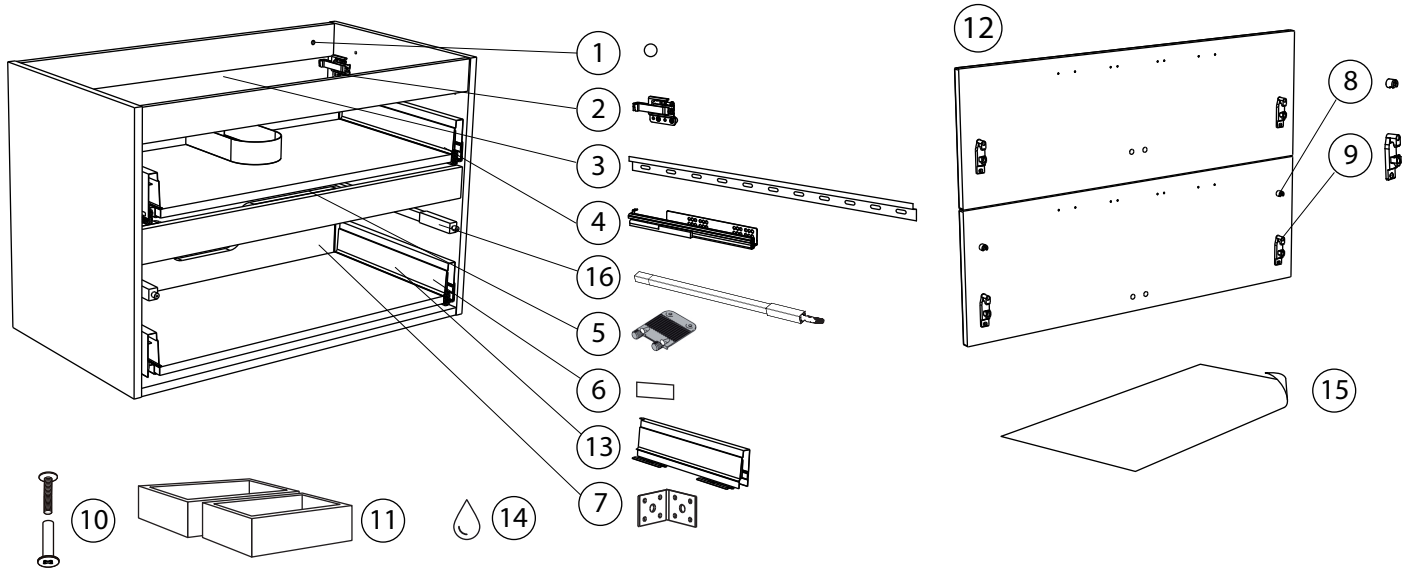

	art	beskrivning	description
1	9202025	TÄCKBRICKA SJÄLVHÄFTANDE 12MM VIT	COVER ADHESIVE MELAMINE 12MM WHITE
	9210270	TÄCKBRICKA SJÄLVHÄFTANDE 12MM GRÅ	COVER ADHESIVE MELAMINE 12MM GREY
	9210040	TÄCKBRICKA SJÄLVHÄFTANDE 12MM ANTRACIT	COVER ADHESIVE MELAMINE 12MM ANTHRACITE
2	90005002	CAMAR UPPHÄNGNINGSBESLAG HÖGER	CAMAR SUSPENSION RIGHT
	90005003	CAMAR UPPHÄNGNINGSBESLAG VÄNSTER	CAMAR SUSPENSION LEFT
3	9204398	UPPHÄNGNINGSSKENA 600	SUSPENSION RAIL 600
	90005048	UPPHÄNGNINGSSKENA 800	SUSPENSION RAIL 800
	9204399	UPPHÄNGNINGSSKENA 900	SUSPENSION RAIL 900
	90005049	UPPHÄNGNINGSSKENA 1000	SUSPENSION RAIL 1000
4	9203829	LÅDSKENA D350MM HÖGER	DRAWER SLIDE D350MM RIGHT
	9203831	LÅDSKENA D350MM VÄNSTER	DRAWER SLIDE D350MM LEFT
	9210292	LÅDSKENA D300MM (COMPACT) HÖGER	DRAWER SLIDE D300MM (COMPACT) RIGHT
	9210293	LÅDSKENA D300MM (COMPACT) VÄNSTER	DRAWER SLIDE D300MM (COMPACT) LEFT
5	9210028	FRONT-BOTTEN FÄSTE BLUM	FRONT-BOTTOM FASTENING BLUM
6	9202045	HETTICH TÄCKBRICKA VIT	HETTICH COVER WHITE
	9202044	HETTICH TÄCKBRICKA GRÅ	HETTICH COVER GREY
7	9204119	VINKELJÄRN UPPHÄNGNING	L-STEEL FOR SUSPENSION
8	9202035	FRONTFÄSTE RELING	FRONT FASTENING RAIL
9	9202034	FRONTFÄSTE LÅDSIDA	FRONT FASTENING DRAWER SIDE
10	9210039	SKRUV MED HYLSA FÖR 2X16MM	SCREW WITH SLEEVE FOR 2X16MM
11	7000229	LÅDINREDNING RAMAR BAMBU	DRAWER INSERTS BAMBOO FRAMES