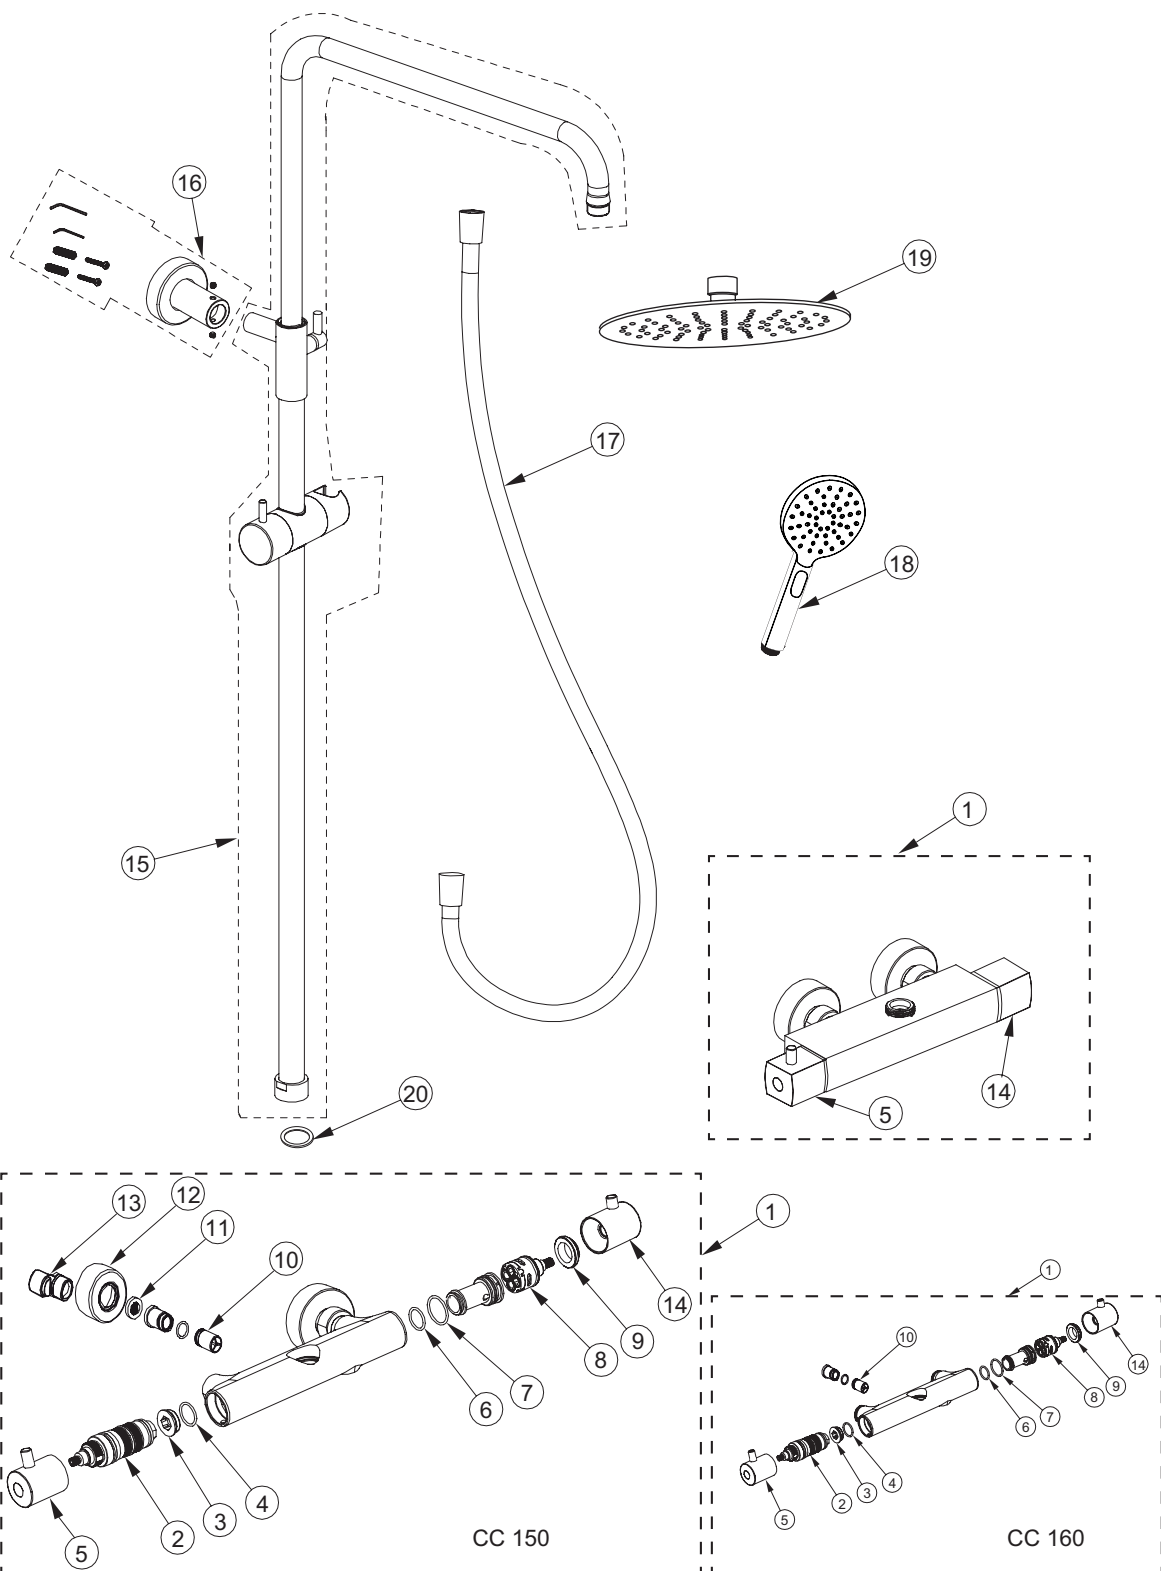

Hafa® FINE

Art: 1381840, 1381841, 1381842, 1381843, 1381844, 1381845, 1381846, 1381847, 1381848, 1381849,
1381855, 1381856, 1381857, 1381858, 1381859, 1381860, 1381861, 1381862

Hafa
Svarvaregatan 5, Box
525
SE-301 80 Halmstad
SWEDEN

Garanti/Warranty.
Service, reservdelar/spare parts
Sweden: +46 (0)35 15 44 75
Norway: +47 (0)69 31 02 30
Finland: +358 (0)9 61500940

www.hafa.se
www.hafa.dk
www.hafabad.no
www.hafa.eu
www.hafabathroom.ru
www.hafa.eu

e-mail:
service@hafa.se
service@hafabad.no