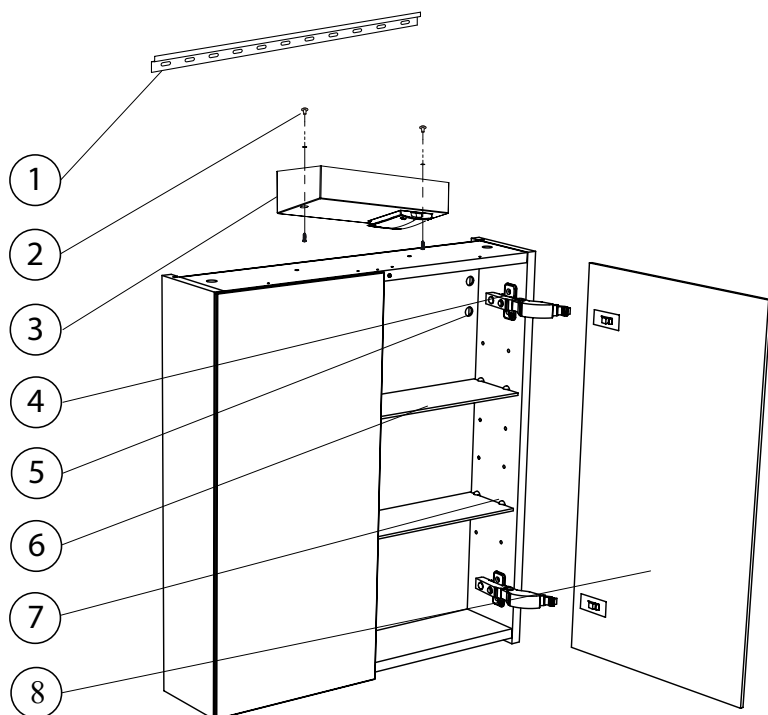

# Hafa® Basic

Art: 1580260

	art.no	beskrivning	description
1	9204398	UPPHÄNGNINGSSKENA	RAIL FOR SUSPENSION
2	9210459	SKRUV MED HYLSA ELBOX	SCREW WITH SLEEVE FOR POWER BOX
3	1580261	ELBOX	POWER BOX
4	9210457	GÅNGJÄRN INKL STOMPLATTA DTC	HINGE INCL BASE PLATE DTC
5	9202027	TÄCKBRICKA SJÄLVHÄFTANDE 21MM VIT	COVER ADHESIVE MELAMINE 21MM WHITE
6	9210250	GLASHYLLA	GLASS SHELF MIRROR CABINET
7	9202021	HYLLBÄRARE FÖR GLASHYLLA 4MM	SHELF HOLDER FOR GLASS SHELF
8	9210458	SPEGELDÖRR 298X648X6	MIRROR DOOR 298X648X6