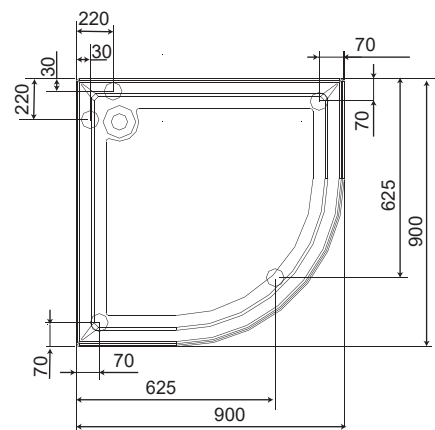

Hafa[®]

INSPIRE 90x90 R

1451350

*±20mm på alla mått gällande fötternas placering / ±20mm for all measurements concerning feet placement