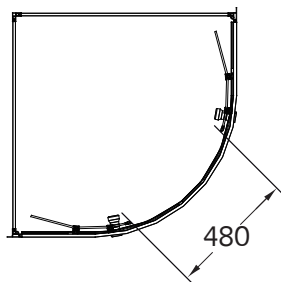

Hafa[®]

INSPIRE 90x90 R

1451350

*±20mm på alla mått gällande fötternas placering / ±20mm for all measurements concerning feet placement