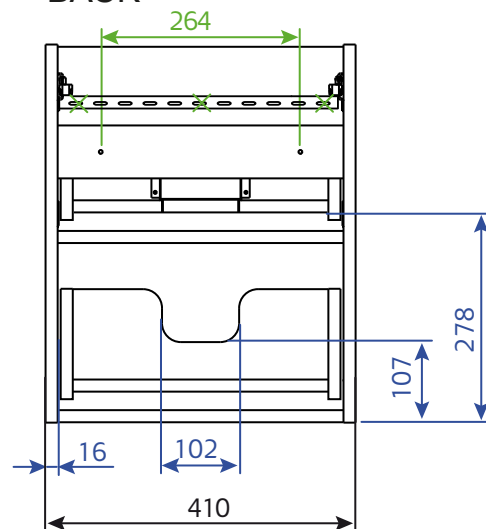

Hafa® NEAT 420

Art.nr 1651110, 1651111

TOP

SIDE

BACK

2022-05-19

* (SE) Rekommendation (DK) Anbefale (NO) Anbefale (FI) Suositus (GB) Recommendation