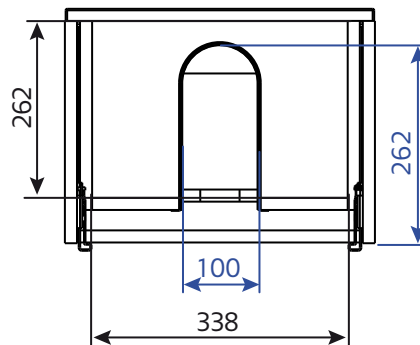

Hafa® NEAT 420

Art.nr 1651110, 1651111

TOP

SIDE

BACK

2022-05-19

* (SE) Rekommendation (DK) Anbefale (NO) Anbefale (FI) Suositus (GB) Recommendation