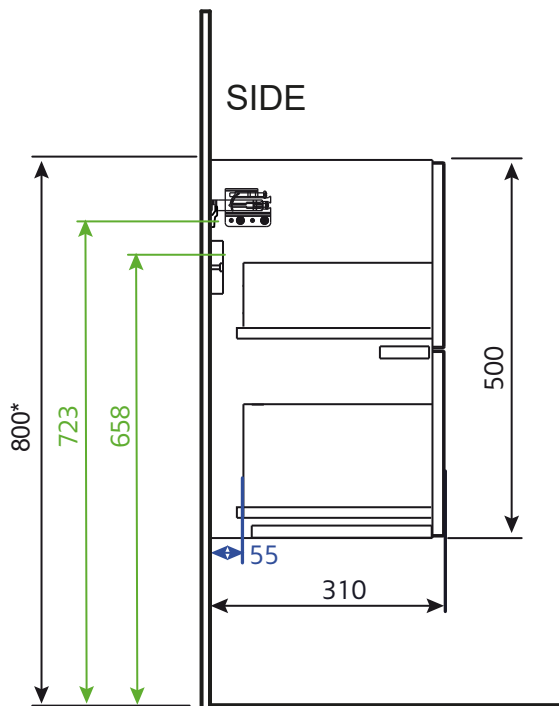

Hafa® NEAT 420

Art.nr 1651110, 1651111

TOP

SIDE

BACK

2022-05-19

* (SE) Rekommendation (DK) Anbefale (NO) Anbefale (FI) Suositus (GB) Recommendation