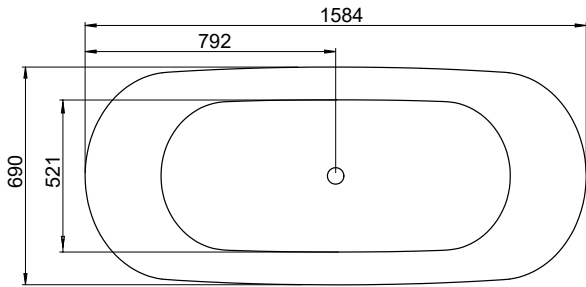

### Ulkomitat

Jalan säätövara on noin 25 mm.  
HUOM – lattiakaato saattaa vaikuttaa mittaan.

Malli	Hampton	
Koko, mm	1584x690x654	
Tilavuus	280 litraa	
Veden syvyys	470 mm	

### Vesitilavuus

Tilavuus 280 litraa.