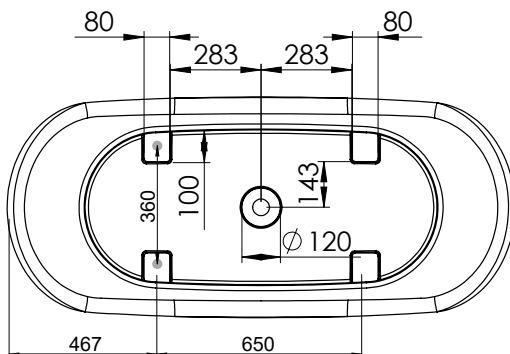

### Ulkomitat

Jalan säätövara on noin 25 mm.  
HUOM – lattiakaato saattaa vaikuttaa mittaan.

Malli	Hampton	
Koko, mm	1584x690x654	
Tilavuus	280 litraa	
Veden syvyys	470 mm	

### Vesitilavuus

Tilavuus 280 litraa.