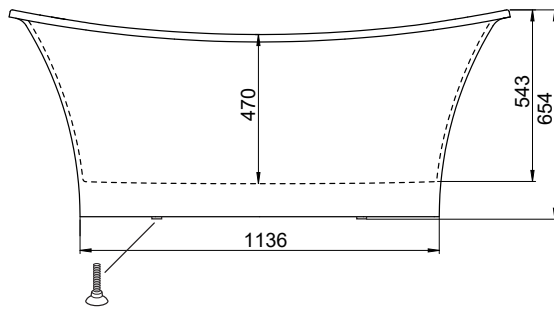

### Ulkomitat

Jalan säätövara on noin 25 mm.  
HUOM – lattiakaato saattaa vaikuttaa mittaan.

Malli	Hampton	
Koko, mm	1584x690x654	
Tilavuus	280 litraa	
Veden syvyys	470 mm	

### Vesitilavuus

Tilavuus 280 litraa.