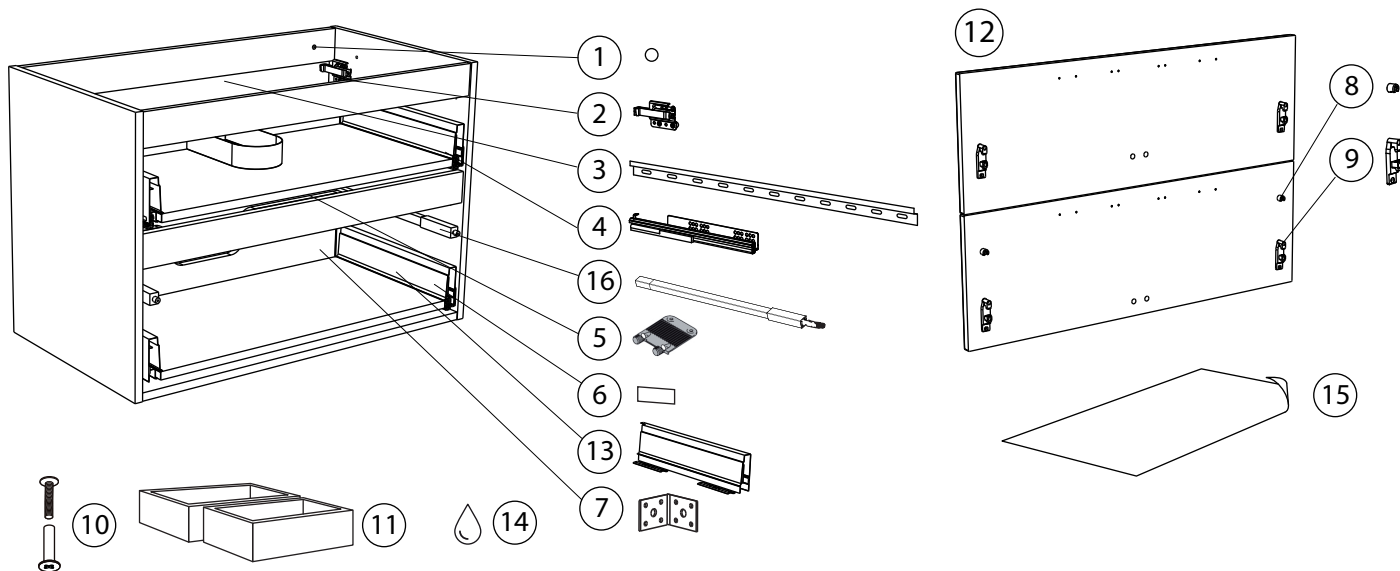

	art	beskrivning	description
1	9202025	TÄCKBRICKA SJÄLVHÄFTANDE 12MM VIT	COVER ADHESIVE MELAMINE 12MM WHITE
	9210270	TÄCKBRICKA SJÄLVHÄFTANDE 12MM GRÅ	COVER ADHESIVE MELAMINE 12MM GREY
	9210040	TÄCKBRICKA SJÄLVHÄFTANDE 12MM ANTRACIT	COVER ADHESIVE MELAMINE 12MM ANTHRACITE
2	90005002	CAMAR UPPHÄNGNINGSBESLAG HÖGER	CAMAR SUSPENSION RIGHT
	90005003	CAMAR UPPHÄNGNINGSBESLAG VÄNSTER	CAMAR SUSPENSION LEFT
3	9204398	UPPHÄNGNINGSSKENA 600	SUSPENSION RAIL 600
	90005048	UPPHÄNGNINGSSKENA 800	SUSPENSION RAIL 800
	9204399	UPPHÄNGNINGSSKENA 900	SUSPENSION RAIL 900
	90005049	UPPHÄNGNINGSSKENA 1000	SUSPENSION RAIL 1000
4	9203829	LÅDSKENA D350MM HÖGER	DRAWER SLIDE D350MM RIGHT
	9203831	LÅDSKENA D350MM VÄNSTER	DRAWER SLIDE D350MM LEFT
	9210292	LÅDSKENA D300MM (COMPACT) HÖGER	DRAWER SLIDE D300MM (COMPACT) RIGHT
	9210293	LÅDSKENA D300MM (COMPACT) VÄNSTER	DRAWER SLIDE D300MM (COMPACT) LEFT
5	9210028	FRONT-BOTTEN FÄSTE BLUM	FRONT-BOTTOM FASTENING BLUM
6	9202045	HETTICH TÄCKBRICKA VIT	HETTICH COVER WHITE
	9202044	HETTICH TÄCKBRICKA GRÅ	HETTICH COVER GREY
7	9204119	VINKELJÄRN UPPHÄNGNING	L-STEEL FOR SUSPENSION
8	9202035	FRONTFÄSTE RELING	FRONT FASTENING RAIL
9	9202034	FRONTFÄSTE LÅDSIDA	FRONT FASTENING DRAWER SIDE
10	9210039	SKRUV MED HYLSA FÖR 2X16MM	SCREW WITH SLEEVE FOR 2X16MM
11	7000229	LÅDINREDNING RAMAR BAMBU	DRAWER INSERTS BAMBOO FRAMES