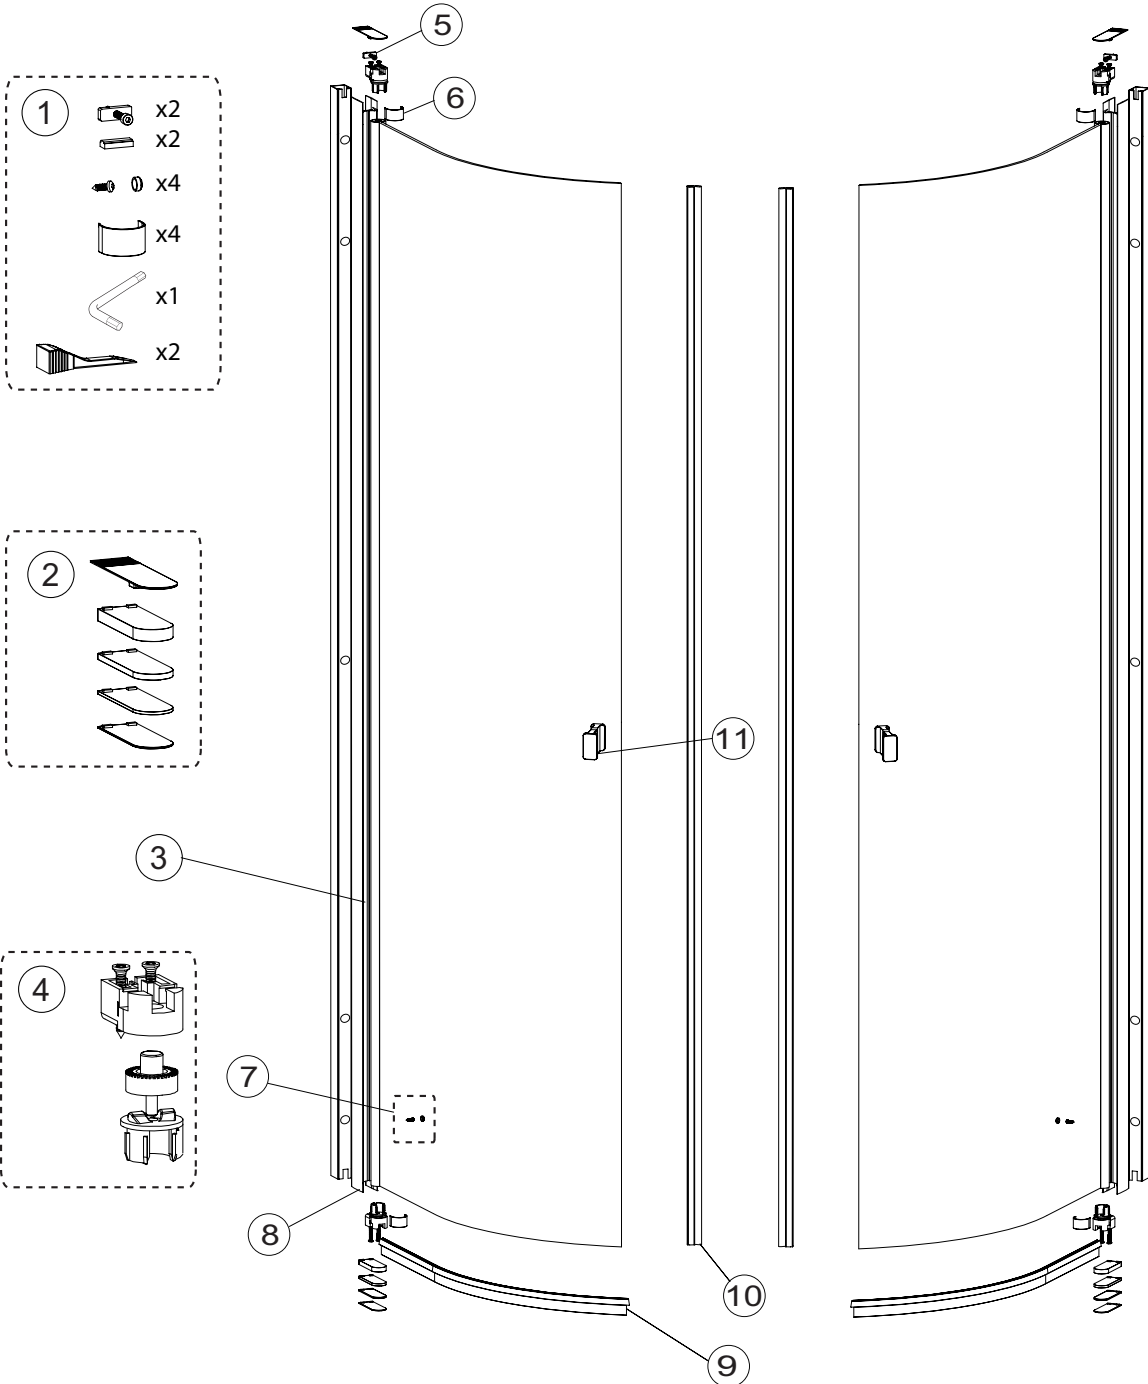

Hafa® IglooPro Twin Door

Art: 1450400, 1450401, 1450410, 1450411

Spare Parts

Hafa®

Hafa
Svarvaregatan 5, Box 525
SE-301 80 Halmstad
SWEDEN

Garanti/Warranty.
Service, resevdelar/spare-parts
Sweden: Tel: +46 (0)35 15 44 75
Norway: Tel: +47 69 31 02 30
Finland: Puh: 0207 43 50 00

www.hafa.se
www.hafa.dk
www.hafabad.no
www.hafa.se
www.hafabathroom.ru
www.hafa.eu

E-mail:
service@hafa.se
service@hafabad.no

SKETCH NO.	SPARE-PART NO.	IglooPro I-Wall	IglooPro I-Wall
1	9306500	IGLOOPRO MONTERINGSSET FÖR 2 DÖRRAR KOMP	IGLOOPRO MOUNTING SET FOR 2 DOORS COMP
2	9306502	IGLOOPRO DISTANSSET	IGLOOPRO PLASTIC SUPPORT SET
3	9306503	IGLOOPRO VÄGGPROFIL TILL DÖRR	IGLOOPRO WALL PROFILE FOR DOOR
4	9306504	IGLOOPRO GÅNGJÄRN (ETT STYCK)	IGLOOPRO HINGE (ONE PCS)
5	9306505	IGLOOPRO MONTERINGS SET	IGLOOPRO MOUNTING SET
6	9306506	IGLOOPRO TÄCKBRICKA FÖR GÅNGJÄRN (2 PACK)	IGLOOPRO HINGE COVER (2PCS)
7	9306507	IGLOOPRO SKRUV MED TÄCKBRICKA	IGLOOPRO SCREW WITH COVER
8	9306508	IGLOOPRO GÅNGJÄRNS PROFIL	IGLOOPRO CONNECTIING PROFILE
9	1450368	SLÄPLIST IGLOOPRO 18MM RAK	IGLOOPRO DOOR SEAL 18MM STRAIGHT
	1450369	SLÄPLIST IGLOOPRO 22MM RAK	IGLOOPRO DOOR SEAL 22MM STRAIGHT
	1450372	IGLOOPRO SLÄPLIST J-DOOR 18MM	IGLOOPRO J-DOOR FLOOR SEAL 18MM
	1450373	IGLOOPRO SLÄPLIST J-DOOR 22MM	IGLOOPRO J-DOOR FLOOR SEAL 22MM
10	9306501	IGLOOPRO MAGNETLIST FÖR DUBBEL-PACKADE DÖRRAR	IGLOOPRO MAGNETIC GASKET FOR DOUBLE PACKED DOORS
11	1450370	HANDTAG IGLOOPRO KNOB 1 NAT	IGLOOPRO KNOB 1 NAT