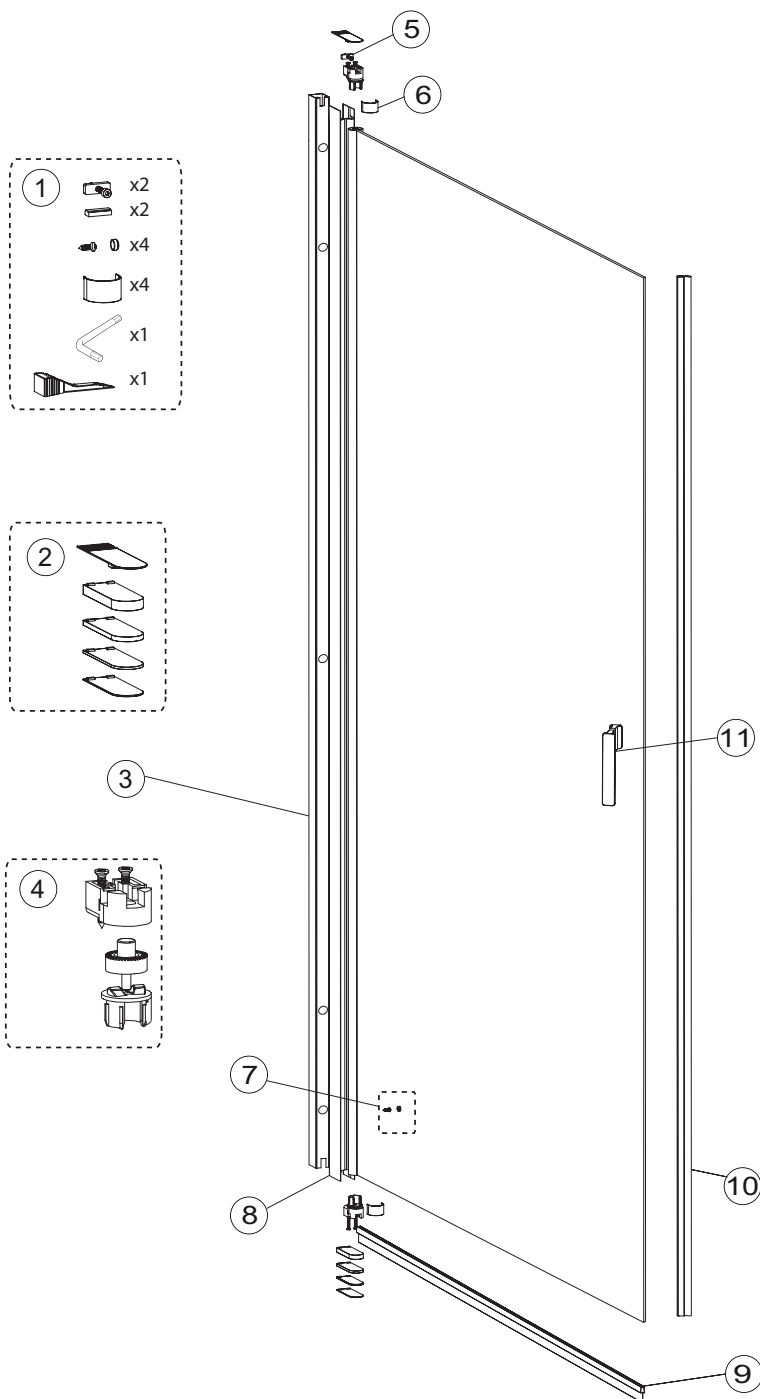

Spare Parts

SKETCH NO.	SPARE-PART NO.	IglooPro I-Wall	IglooPro I-Wall
1	9306500	IGLOOPRO MONTERINGSSET FÖR 2 DÖRRAR KOMP	IGLOOPRO MOUNTING SET FOR 2 DOORS COMP
2	9306502	IGLOOPRO DISTANSSET	IGLOOPRO PLASTIC SUPPORT SET
3	9306522	IGLOOPRO VÄGGPROFIL TILL DÖRR SVART	IGLOOPRO WALL PROFILE FOR DOOR BLACKh
4	9306504	IGLOOPRO GÅNGJÄRN (ETT STYCK)	IGLOOPRO HINGE (ONE PCS)
5	9306505	IGLOOPRO JUSTERSKRUV INKL BRICKA	IGLOOPRO MOUNTING SET
6	9306523	IGLOOPRO TÄCKBRICKA FÖR GÅNGJÄRN SVART (2 PACK)	IGLOOPRO HINGE COVER BLACK (2PCS)
7	9306524	IGLOOPRO SKRUV MED TÄCKBRICKA SVART	IGLOOPRO SCREW WITH COVER BLACK
8	9306526	IGLOOPRO GÅNGJÄRNS PROFIL SVART	IGLOOPRO CONNECTIING PROFILE BLACK
9	1450368	SLÄPLIST IGLOOPRO 18MM RAK	IGLOOPRO DOOR SEAL 18MM STRAIGHT
	1450369	SLÄPLIST IGLOOPRO 22MM RAK	IGLOOPRO DOOR SEAL 22MM STRAIGHT
	1450372	IGLOOPRO SLÄPLIST J-DOOR 18MM	IGLOOPRO J-DOOR FLOOR SEAL 18MM
	1450373	IGLOOPRO SLÄPLIST J-DOOR 22MM	IGLOOPRO J-DOOR FLOOR SEAL 22MM
10	9306527	MAGNETLIST IGLOOPRO PVC SVART MAGNET	IGLOOPRO MAGN. GASKET PVC BLACK MAGNET
11	1450374	HANDTAG IGLOOPRO DESIGN SVART	IGLOOPRO HANDLE DESIGN BLACK