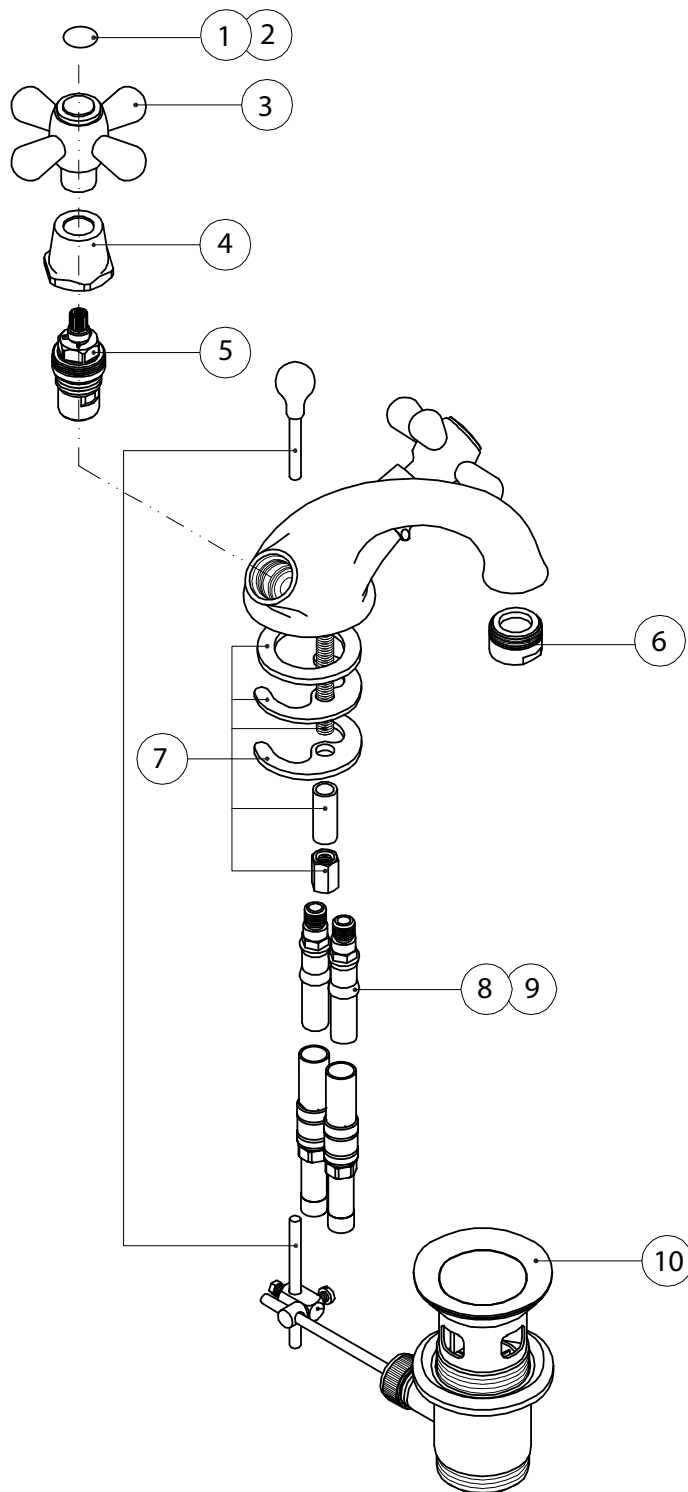

Hafa® EDEN

Art: 1381116

Hafa®

Hafa
Svarvaregatan 5, Box 525
SE-301 80 Halmstad
SWEDEN

Garanti/Warranty.
Service, reservdelar/spare parts
Sweden: +46 (0)35 15 44 75
Norway: +47 (0)69 31 02 30
Finland: +358 (0)9 61500940

www.hafa.se
www.hafa.dk
www.hafabad.no
www.hafa.se
www.hafabathroom.ru
www.hafa.eu

e-mail:
service@hafa.se
service@hafabad.no