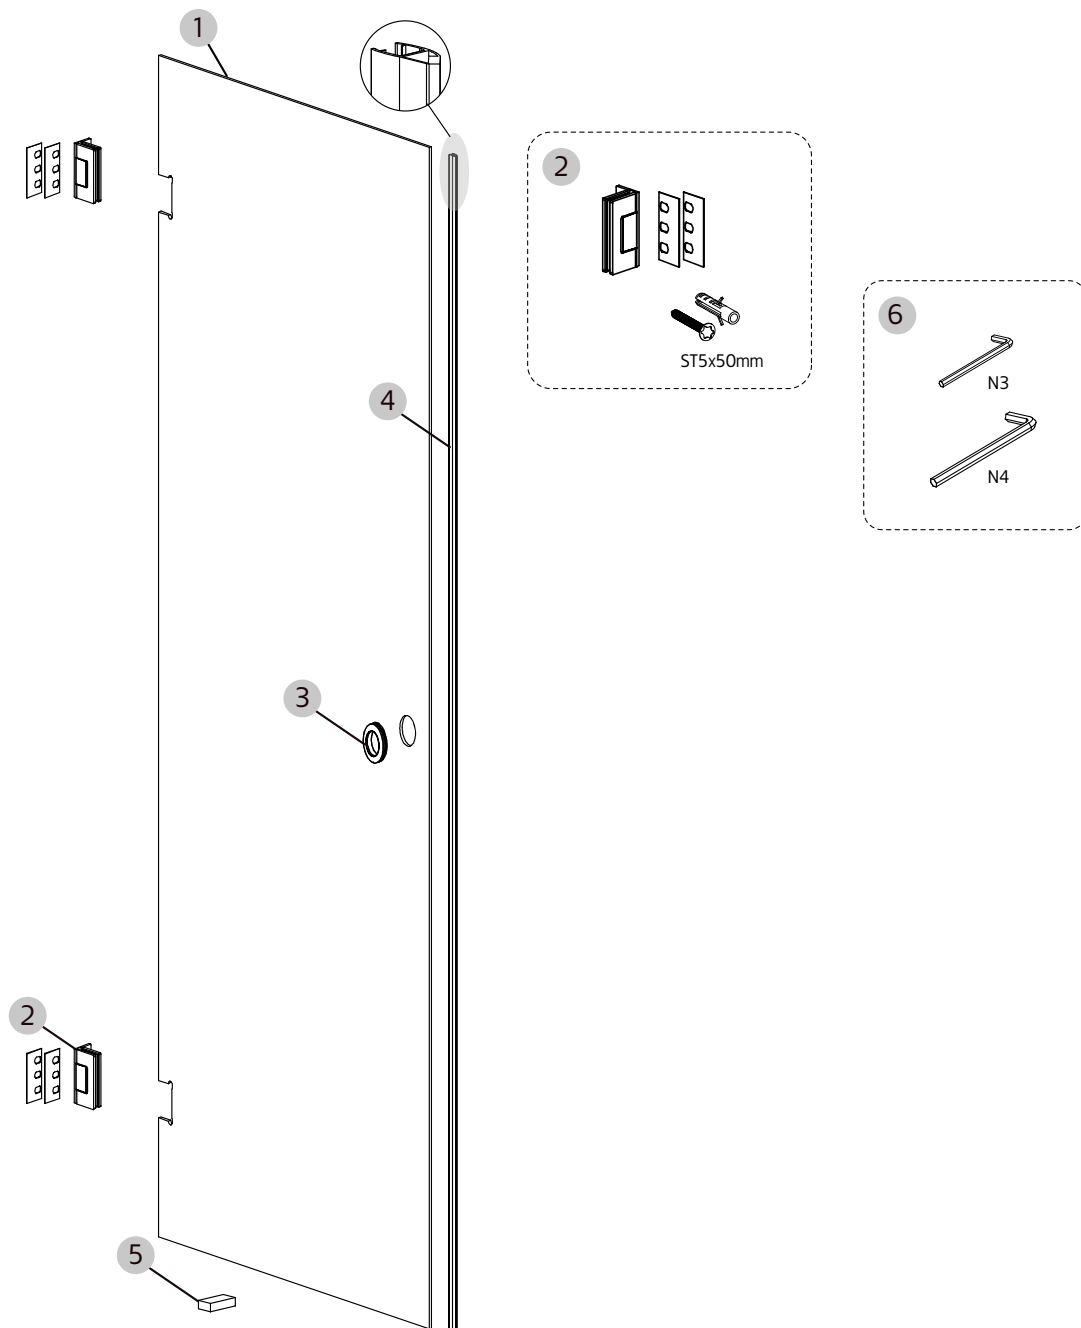

Hafa® Infinity

Art: 1451030, 1451031, 1451032, 1451035, 1451036, 1451037

Spare Parts

Hafa®

Hafa
Svarvaregatan 5, Box 525
SE-301 80 Halmstad
SWEDEN

Garanti/Warranty.
Service, resevdelar/spare-parts
Sweden: Tel: +46 (0)35 15 44 75
Norway: Tel: +47 69 31 02 30
Finland: Puh: 0207 43 50 00

www.hafa.se
www.hafa.dk
www.hafabad.no
www.hafa.se
www.hafabathroom.ru
www.hafa.eu

E-mail:
service@hafa.se
service@hafabad.no