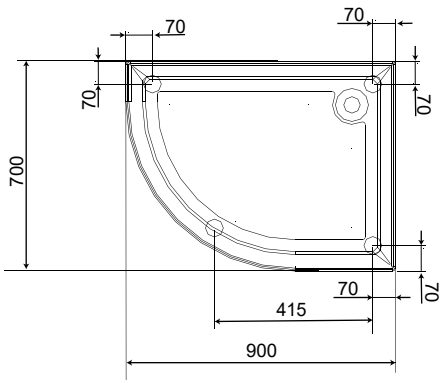

Hafa[®]

INSPIRE 90x70 R

1451353

*±20mm på alla mått gällande fötternas placering / ±20mm for all measurements concerning feet placement