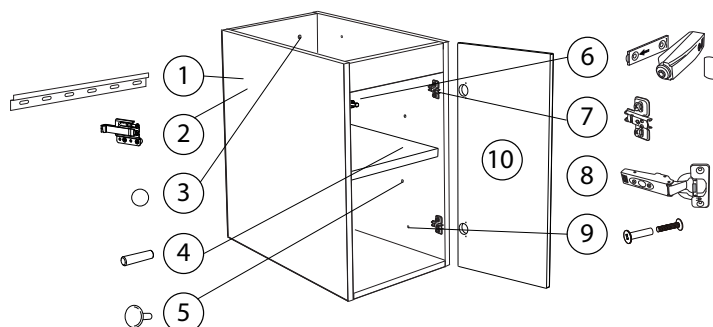

Hafa® SHAPE

Art.no: 1390300, 1390301, 1390302, 1390303, 1390304, 1390305, 1390306, 1390307, 1390308, 1390309

	art.no	beskrivning	description
1	9204397	UPPHÄNGNINGSSKENA 300	SUSPENSION RAIL 300
2	90005002	CAMAR UPPHÄNGNINGSBESLAG HÖGER	CAMAR SUSPENSION RIGHT
	90005003	CAMAR UPPHÄNGNINGSBESLAG VÄNSTER	CAMAR SUSPENSION LEFT
3	9202025	TÄCKBRICKA SJÄLVHÄFTANDE 12MM VIT	COVER ADHESIVE MELAMINE 12MM WHITE
	9210270	TÄCKBRICKA SJÄLVHÄFTANDE 12MM GRÅ	COVER ADHESIVE MELAMINE 12MM GREY
	9210040	TÄCKBRICKA SJÄLVHÄFTANDE 12MM ANTRACIT	COVER ADHESIVE MELAMINE 12MM ANTHRACITE
4	9210223	HYLLBÄRARE UTAN FLÄNS	SHELF HOLDER WITHOUT RIDGE
5	90005060	TÄCKBRICKA HYLLBÄRARHÅL VIT	COVER FOR SHELF HOLES WHITE
	9210272	TÄCKBRICKA HYLLBÄRARHÅL GRÅ	COVER FOR SHELF HOLES GREY
	9210059	TÄCKBRICKA HYLLBÄRARHÅL ANTRACIT	COVER FOR SHELF HOLES ANTHRACITE
6	90005068	PUSHMEKANISM (INKL SJÄLVHÄFTANDE BRICKA)	PUSH-TO-OPEN MECHANISM (INCL ADHESIVE PLATE)
	9210300	SJÄLVHÄFTANDE BRICKA TILL PUSHMEKANISM	ADHESIVE PLATE FOR PUSH-TO-OPEN
7	9210265	STOMPLATTA LÅG BLUM 173L8100 (HÖGER/VÄNSTER GAVEL)	HINGE PLATE LOW BLUM 173L8100 (RIGHT/LEFT SIDE)
8	9202331	GÅNGJÄRN BLUM UTANPÄLIGGANDE MJUKSTÄNGANDE	HINGE BLUM OVERLAY SOFTCLOSE
	-	GÅNGJÄRN BLUM UTANPÄLIGGANDE OFJÄDRAT (FÖR PUSH)	HINGE BLUM OVERLAY WITHOUT SPRING (FOR PUSH)
9	9210039	SKRUV MED HYLSA FÖR 2X16MM	SCREW WITH SLEEVE FOR 2X16MM
10	7000084	FRONT SIDOMODUL SHAPE VIT 300	FRONT SIDE MODULE SHAPE WHITE 300
	7000085	FRONT SIDOMODUL SHAPE ANTRACIT 300	FRONT SIDE MODULE SHAPE ANTHRACITE 300
	7000086	FRONT SIDOMODUL SHAPE VITBLANK 300	FRONT SIDE MODULE SHAPE WHITE GLOSSY 300
	7000087	FRONT SIDOMODUL SHAPE GRÅ 300	FRONT SIDE MODULE SHAPE GREY 300
	7000088	FRONT SIDOMODUL SHAPE ASKMÖNSTRAD 300	FRONT SIDE MODULE SHAPE ASH FOIL 300