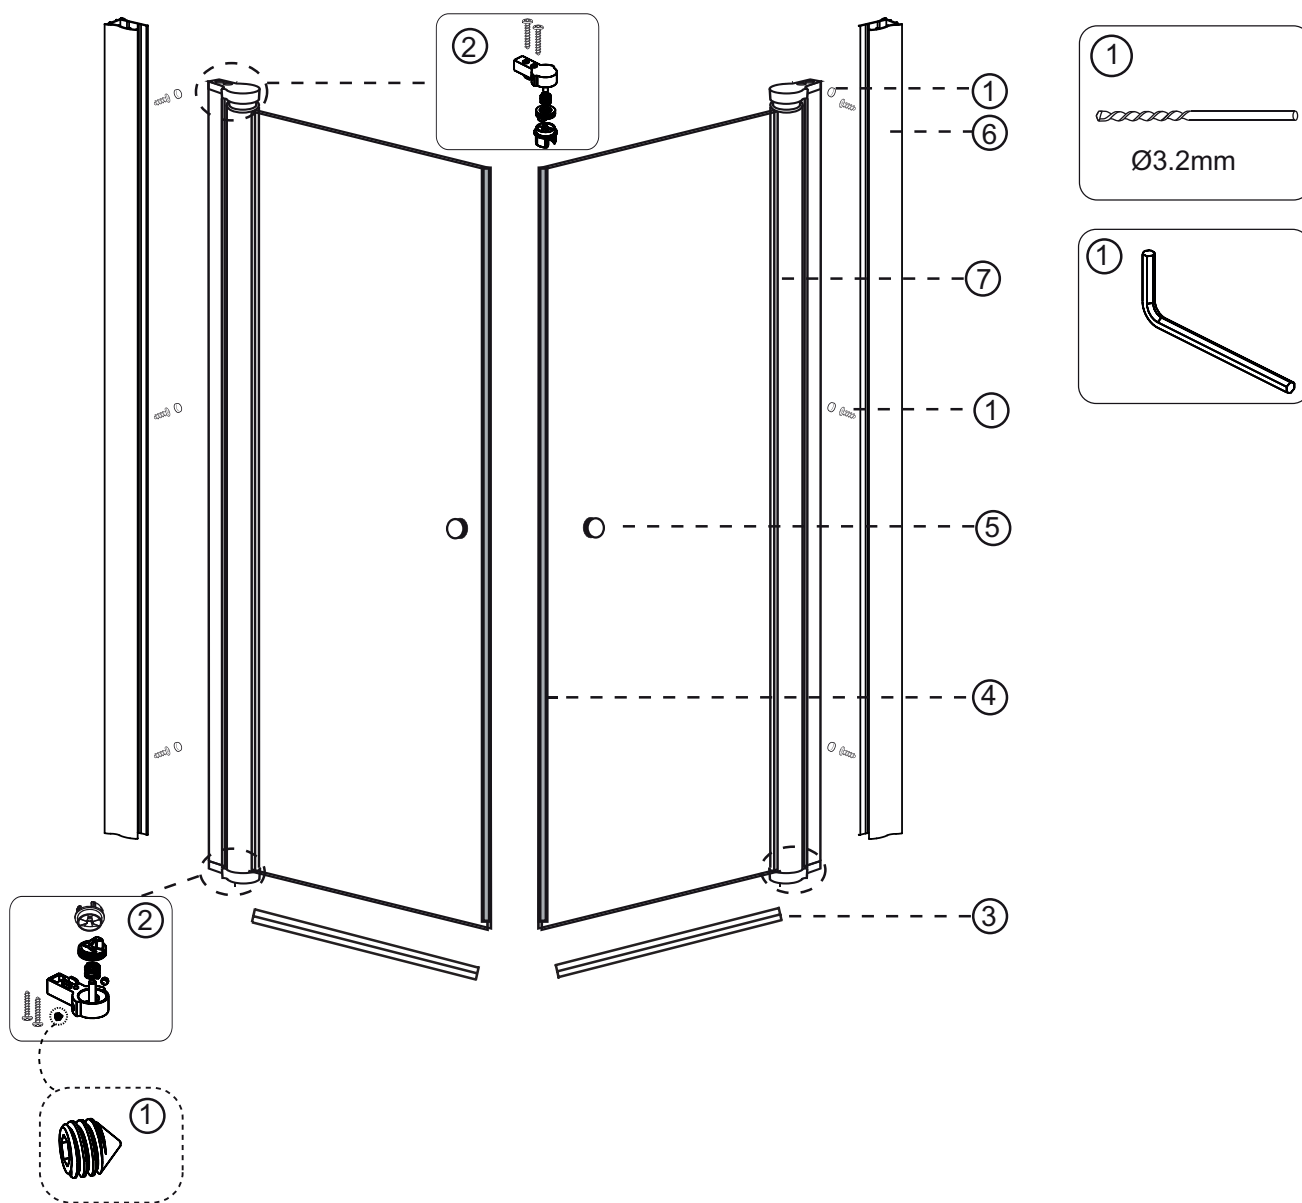

Hafa® Rain

Art: 1472630, 1472631, 1472632

Spare Parts

Hafa®

Hafa
Svarvaregatan 5, Box 525
SE-301 80 Halmstad
SWEDEN

Garanti/Warranty.
Service, resevdelar/spare-parts
Sweden: Tel: +46 (0)35 15 44 75
Norway: Tel: +47 69 31 02 30
Finland: Puh: 0207 43 50 00

www.hafa.se
www.hafa.dk
www.hafabad.no
www.hafa.se
www.hafabathroom.ru
www.hafa.eu

E-mail:
service@hafa.se
service@hafabad.no