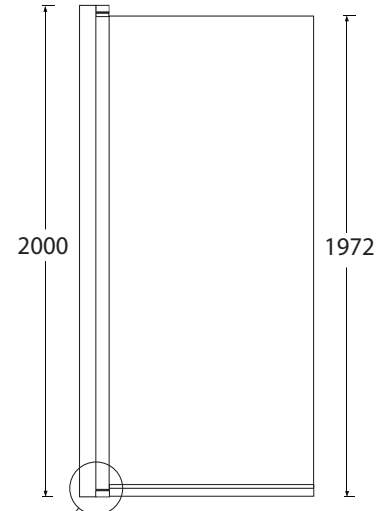

Hafa®

IglooPro™ STR+I-WALL

Förlängningsprofil 30mm, för dörr
Extension profile 30mm, for door
Art. 1450362 alu, 1450376 svart/black

Förlängningsprofil 35mm, för I-Wall
Extension profile 35mm, for I-Wall
Art. 1450360 alu, 1450377 svart/black

Hafa®

E	Art	Model	C	D
1555-1590	145 06 40, 145 06 80, 145 08 50	90x70	821	685
1590-1665*	145 09 08, 145 09 28			
1655-1690	145 06 41, 145 06 81, 145 08 51	90x80	821	785
1690-1765*	145 09 09, 145 09 29			
1755-1790	145 06 42, 145 06 82, 145 08 52	90x90	821	885
1790-1865*	145 09 10, 145 09 30			
1855-1890	145 06 43, 145 06 83, 145 08 53	90x100	821	985
1890-1965*	145 09 11, 145 09 31			
2155-2190	145 06 44, 145 06 84, 145 08 54	90x130	821	1285
1655-1690	145 06 45, 145 06 85, 145 08 55	100x70	921	685
1690-1765*	145 09 12, 145 09 32			
1755-1790	145 06 46, 145 06 86, 145 08 56	100x80	921	785
1790-1865*	145 09 13, 145 09 33			
1855-1890	145 06 47, 145 06 87, 145 08 57	100x90	921	885
1890-1965*	145 09 14, 145 09 34			
1955-1990	145 06 48, 145 06 88, 145 08 58	100x100	921	985
1990-2065*	145 09 15, 145 09 35			
2255-2290	145 06 49, 145 06 89, 145 08 59	100x130	921	1285