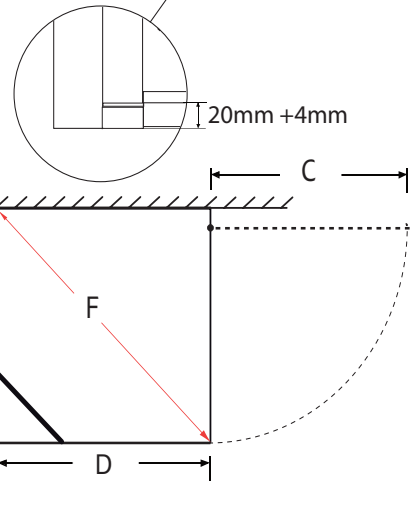

Hafa®

IglooPro™ STR+I-WALL

Förlängningsprofil 30mm, för dörr
Extension profile 30mm, for door
Art. 1450362 alu, 1450376 svart/black

Förlängningsprofil 35mm, för I-Wall
Extension profile 35mm, for I-Wall
Art. 1450360 alu, 1450377 svart/black

Hafa®

E	Art	Model	C	D
1355-1390	145 06 30, 145 06 70, 145 08 40	70x70	621	685
1390-1465*	145 09 00, 145 09 20			
1455-1490	145 06 31, 145 06 71, 145 08 41	70x80	621	785
1490-1565*	145 09 01, 145 09 21			
1555-1590	145 06 32, 145 06 72, 145 08 42	70x90	621	885
1590-1665*	145 09 02, 145 09 22			
1655-1690	145 06 33, 145 06 73, 145 08 43	70x100	621	985
1690-1765*	145 09 03, 145 09 23			
1955-1990	145 06 34, 145 06 74, 145 08 44	70x130	621	1285
1455-1490	145 06 35, 145 06 75, 145 08 45	80x70	721	685
1490-1565*	145 09 04, 145 09 24			
1555-1590	145 06 36, 145 06 76, 145 08 46	80x80	721	785
1590-1665*	145 09 05, 145 09 25			
1655-1690	145 06 37, 145 06 77, 145 08 47	80x90	721	885
1690-1765*	145 09 06, 145 09 26			
1755-1790	145 06 38, 145 06 78, 145 08 48	80x100	721	985
1790-1865*	145 09 07, 145 09 27			
2055-2090	145 06 39, 145 06 79, 145 08 49	80x130	721	1285

Hafa®

E	Art	Model	C	D
1555-1590	145 06 40, 145 06 80, 145 08 50	90x70	821	685
1590-1665*	145 09 08, 145 09 28			
1655-1690	145 06 41, 145 06 81, 145 08 51	90x80	821	785
1690-1765*	145 09 09, 145 09 29			
1755-1790	145 06 42, 145 06 82, 145 08 52	90x90	821	885
1790-1865*	145 09 10, 145 09 30			
1855-1890	145 06 43, 145 06 83, 145 08 53	90x100	821	985
1890-1965*	145 09 11, 145 09 31			
2155-2190	145 06 44, 145 06 84, 145 08 54	90x130	821	1285
1655-1690	145 06 45, 145 06 85, 145 08 55	100x70	921	685
1690-1765*	145 09 12, 145 09 32			
1755-1790	145 06 46, 145 06 86, 145 08 56	100x80	921	785
1790-1865*	145 09 13, 145 09 33			
1855-1890	145 06 47, 145 06 87, 145 08 57	100x90	921	885
1890-1965*	145 09 14, 145 09 34			
1955-1990	145 06 48, 145 06 88, 145 08 58	100x100	921	985
1990-2065*	145 09 15, 145 09 35			
2255-2290	145 06 49, 145 06 89, 145 08 59	100x130	921	1285