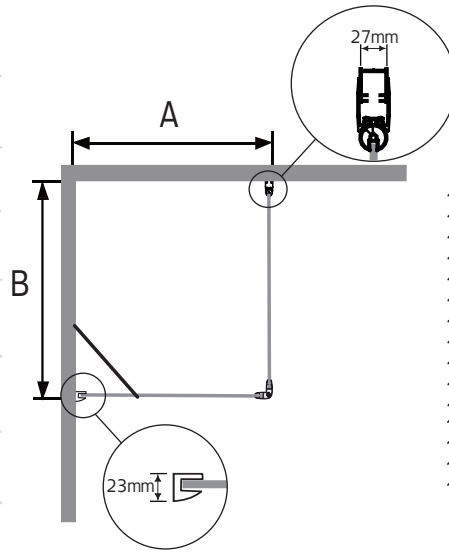

Hafa®

IglooPro™ STR+I-WALL

Förlängningsprofil 30mm, för dörr
Extension profile 30mm, for door
Art. 1450362 alu, 1450376 svart/black

Förlängningsprofil 35mm, för I-Wall
Extension profile 35mm, for I-Wall
Art. 1450360 alu, 1450377 svart/black