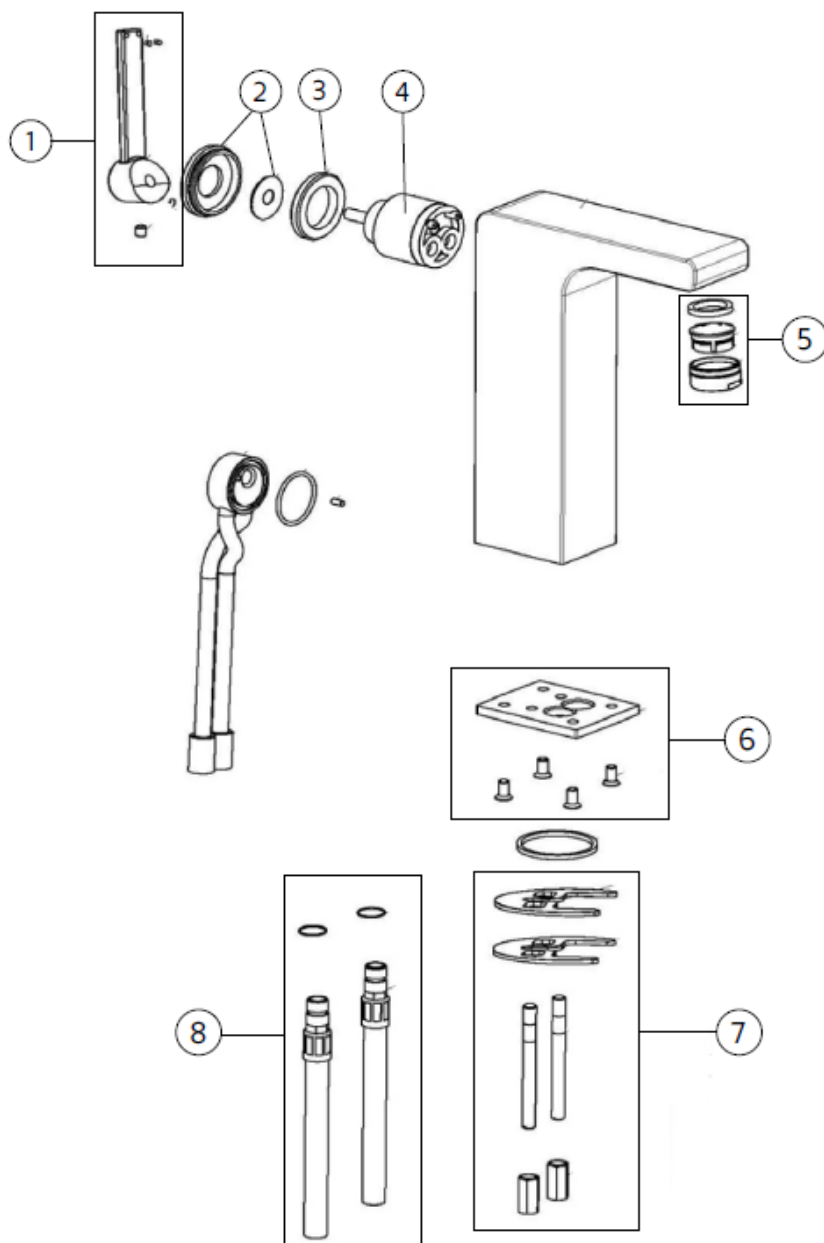

Hafa[®] Kioto

Art: 1354215

Spare Parts

Hafa[®]

Hafa
Svarvaregatan 5, Box 525
SE-301 80 Halmstad
SWEDEN

www.hafa.se
www.hafa.dk
www.hafabad.no
www.hafa.fi
www.hafabathroom.ru
www.hafa.eu

E-mail:
service@hafa.se

Hafa® Kioto

Art: 1354215

SKETCH NO:	SPARE PART NO.		
		KIOTO HÖG TVÄTTSTÄLLSBL. KROM	KIOTO HIGH WB MIXER. CHROME
1	9209338	KIOTO TVSTBL ENGR HANDTAG KR	KIOTO WB.MIXER HANDLE CHROME
2	9209339	KIOTO TVSTBL DECOR RING KR	KIOTO WB.MIXER DEC.CAP CHROME
3	9209340	KIOTO TVSTBL FÄSTMUTT.INSATS	KIOTO WB.MIXER FIX.NUT BRASS
4	1354159	KIOTO INSATS T. 1354214/15	CARTRIDGE FOR KIOTO
	9400000	VERKTYG FÖR BYTE AV INSATS PÅ KIOTO	TOOL FOOR CARTRIDGE REPLACEMENT
5	9209332	TVSTBL PERLATOR A	WB.MIXER AERATOR A
6	9209341	KIOTO TVSTBL BOTTEN RING KR	KIOTO WB.MIXER BOTTOM RING CH
7	9209342	KIOTO TVSTBL FÄST KIT	KIOTO WB.MIXER FIXING KIT
8	9090215	ANSL.SLANG TILL TVSTSBLANDARE 50 CM	CONNECTION HOSE FOR WB MIXER 50 CM