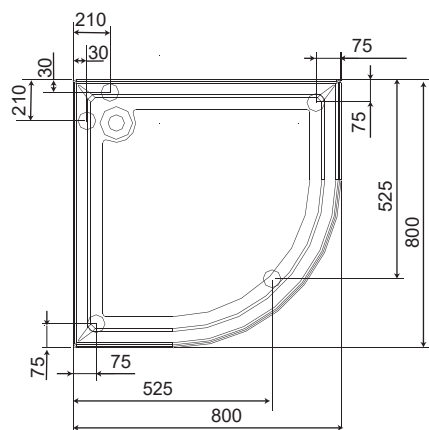

Hafa[®]

INSPIRE 80x80 R

1451351

*±20mm på alla mått gällande fötternas placering / ±20mm for all measurements concerning feet placement

www.hafa.se