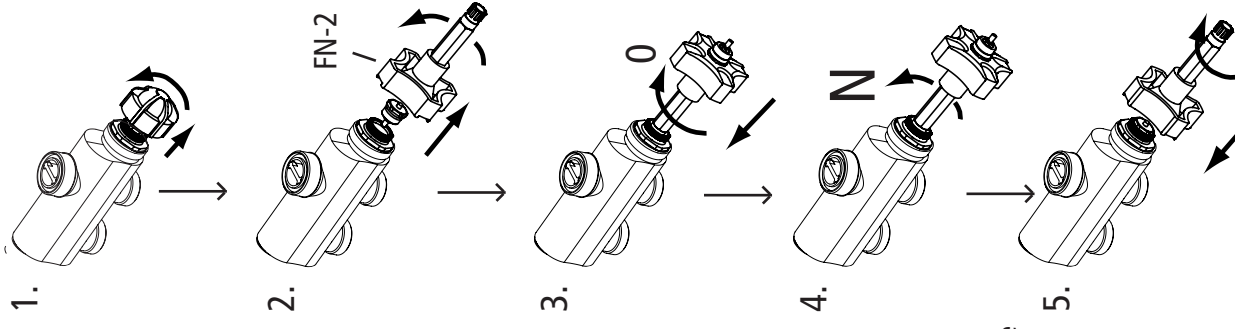

2-rörssystem  
 2-pipe system  
 2-putkiventtiili

Etthälsventil

RFA 75

Levererad i detta utförande som 2-rörventil.  
 Omställning 1-rörs öppna med en 2,5 mm insex  
 nyckel 6 varv.  
 Delivered like this as 2-pipe valve. For 1-pipe open  
 with a 2,5 mm Allen key 6 turns.  
 Toimitettu kuvan mukaisena kaksisuuntaventtiilinä.

Öppn.varv  
 Opening turns  
 Avatut kierrokset

**N**

gäller för:  
 valid for:  
 koskee tuotetta:

**KVs**

RFA..

Öppn.varv  
 Opening turns  
 Avatut kierrokset

**N**

gäller för:  
 valid for:  
 koskee tuotetta: