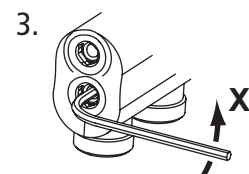

**Inställning bypass
Bypass setting
Ohitusventtiilin asetukset**

1. Ta bort den blå plastpluggen.
  Remove the blue plastic plug.
  Irrota sininen muovitulppa.