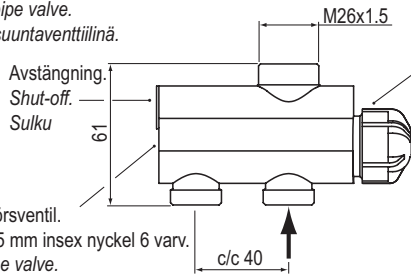

Monteras ej i VVC-system, eller upp och ned. Not in potable water system or in the top. Ei saa asentaa käyttövesijärjestelmään, tai huippu.

Levererad som 2-rörsventil.  
Delivered as 2-pipe valve.  
Toimitettu kaksisuuntaventtiilinä.

Ventilförinställning, se sid.2  
Valve pre-setting, see page 2  
Venttiilin esisäätö, katso s. 2.

Omställning 1-2 rörsventil.  
Öppna med en 2,5 mm insex nyckel 6 varv.  
Adjustable 1-2 pipe valve.  
For 1-pipe open with a 2,5 mm Allen key 6 turns.  
Säddettävä 1-2-suuntaventtiili. 1-suuntaventtiili avataan 2.5 mm Allen-avaimella 6 kierrosta.

Montering  
Assembly  
Asennus

Typ Type Tyyppi	Anslutning mot rörsidan Connection to pipe system Liitântä putkistoon	Anslutning med NG/NGV mot radiatorn Connection with NG/NGV to radiator NG/NGV-liitântä patteriin
RFA 75	M22x1.5	ISO-R 1/2