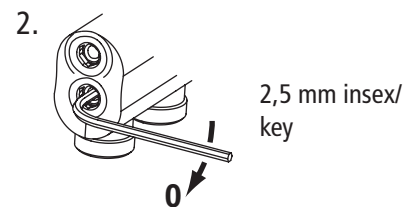

**Inställning bypass
Bypass setting
Ohitusventtiilin asetukset**

1. Ta bort den blå plastpluggen.
  Remove the blue plastic plug.
  Irrota sininen muovitulppa.