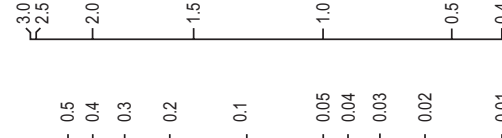

Öppn.varv
Opening turns
Avatut kierrokset

N

gäller för:
valid for:
koskee tuotetta:

KV_{2K}