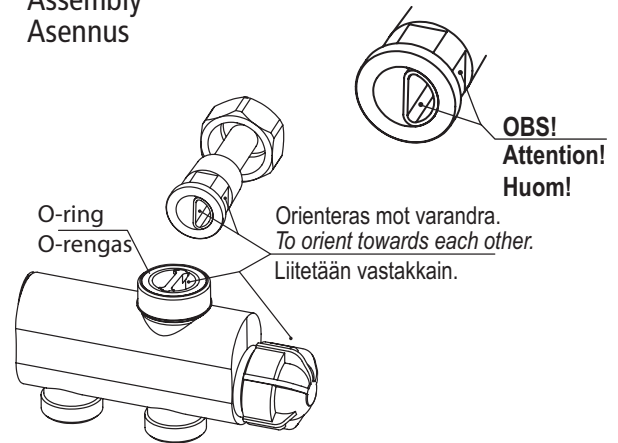

Montering
Assembly
Asennus