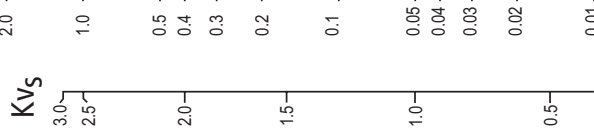

Öppn.varv
Opening turns
Avatut kierrokset

N

gäller för:
valid for:
koskee tuotetta:

KVs

RFA..